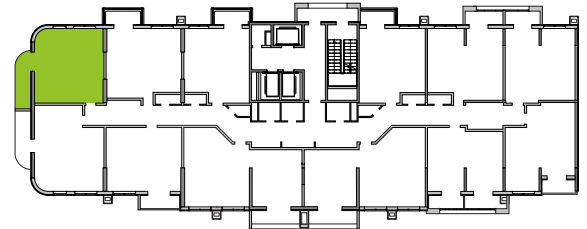

■ План квартиры. М 1:80

6/7/10 | Общая площадь, м<sup>2</sup> 41,50  
Жилая площадь, м<sup>2</sup> 13,76

■ Экспликация помещений

Поз.	Наименование	S, м <sup>2</sup>
1	Спальная	13,76
2	Прихожая	6,78
3	Ванная	4,06
4	Кухня	14,80
5	Балкон (7,00 с коэф. 0,3)	2,10
		41,50

■ Расположение квартиры на 7 этаже

■ Габариты помещений. М 1:80