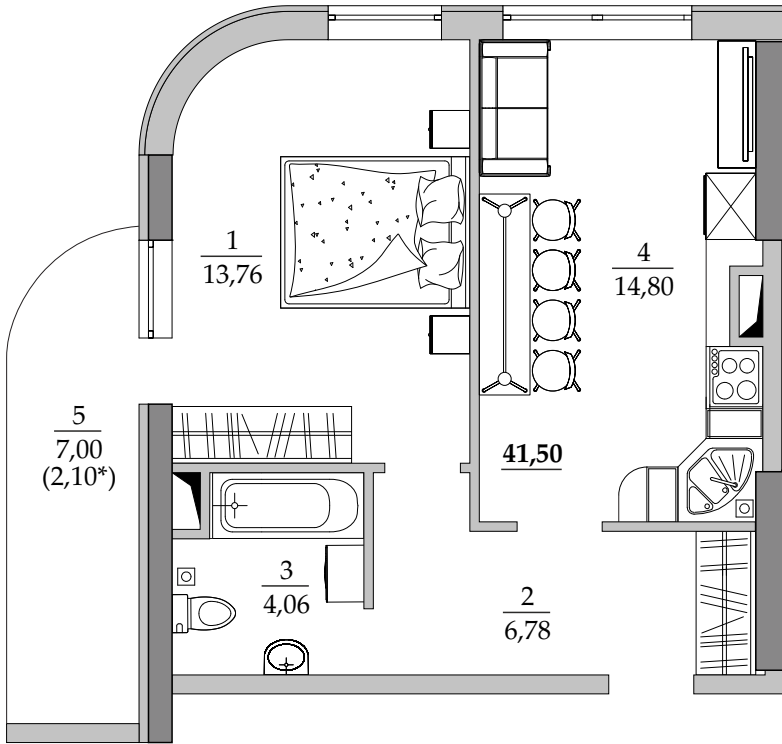

■ План квартиры. М 1:80

6/7/10 | Общая площадь, м<sup>2</sup> 41,50  
Жилая площадь, м<sup>2</sup> 13,76

■ Экспликация помещений

Поз.	Наименование	S, м <sup>2</sup>
1	Спальная	13,76
2	Прихожая	6,78
3	Ванная	4,06
4	Кухня	14,80
5	Балкон (7,00 с коэф. 0,3)	2,10
		41,50

■ Расположение квартиры на 7 этаже

■ Габариты помещений. М 1:80