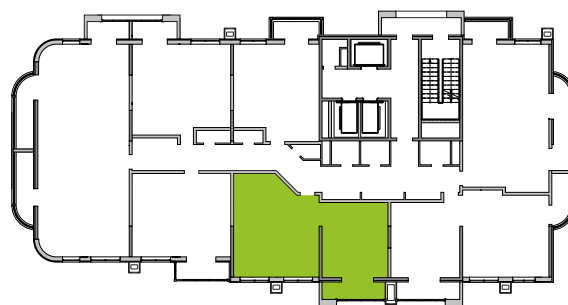

■ План квартиры. М 1:100

6/22/3 | Общая площадь, м² 64,17
Жилая площадь, м² 25,10

■ Экспликация помещений

Поз.	Наименование	S, м ²
1	Спальная	13,87
2	Гостинная	11,23
3	Прихожая	11,40
4	Санузел	2,56
5	Ванная	3,79
6	Кухня	15,93
7	Балкон (5,39 с коэф. 1,0)	5,39
		64,17

■ Расположение квартиры на 22 этаже

■ Габариты помещений. М 1:100