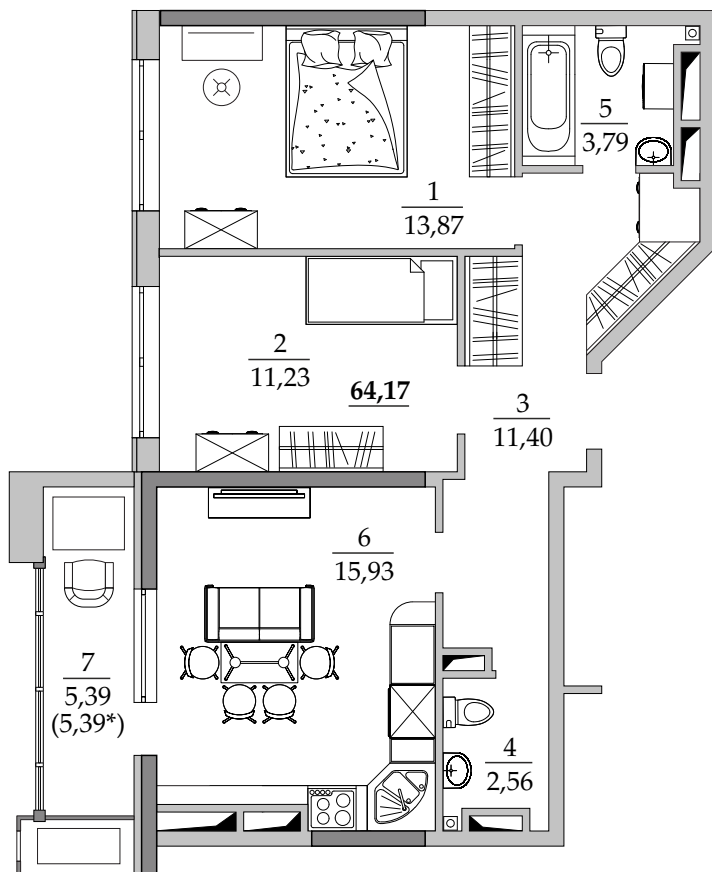

■ План квартиры. М 1:100

6/22/3 | Общая площадь, м² 64,17
Жилая площадь, м² 25,10

■ Экспликация помещений

Поз.	Наименование	S, м ²
1	Спальная	13,87
2	Гостинная	11,23
3	Прихожая	11,40
4	Санузел	2,56
5	Ванная	3,79
6	Кухня	15,93
7	Балкон (5,39 с коэф. 1,0)	5,39
		64,17

■ Расположение квартиры на 22 этаже

■ Габариты помещений. М 1:100