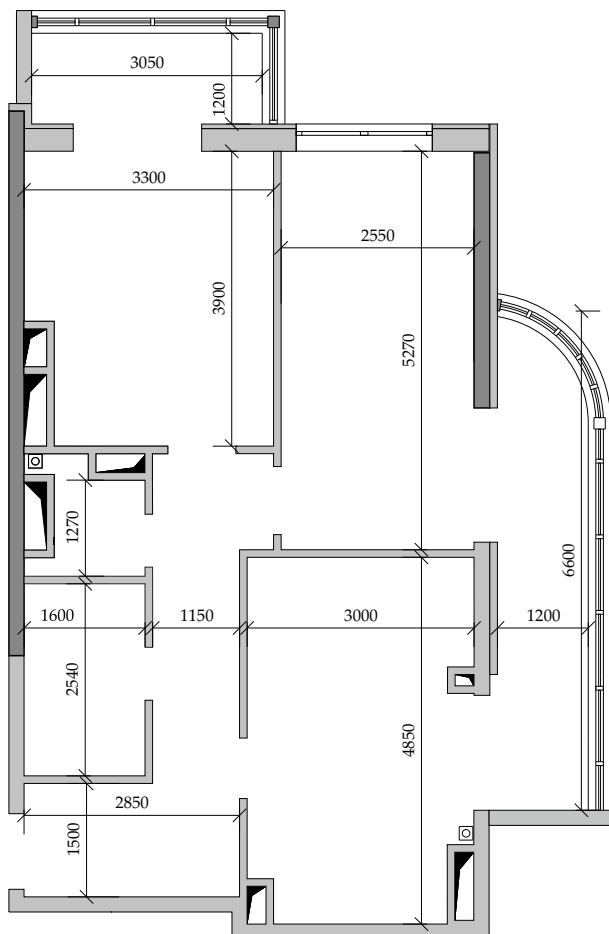

■ План квартиры. М 1:100

6/22/1 | Общая площадь, м² 64,18
Жилая площадь, м² 25,47

■ Экспликация помещений

Поз.	Наименование	S, м ²
1	Спальная	12,21
2	Гостинная	13,26
3	Прихожая	9,86
4	Санузел	1,87
5	Ванная	4,06
6	Кухня	13,85
7	Лоджия остекл. (7,67 с коэф. 0,8)	6,14
8	Лоджия остекл. (3,66 с коэф. 0,8)	2,93
		64,18

■ Расположение квартиры на 22 этаже

■ Габариты помещений. М 1:100

6/22/1