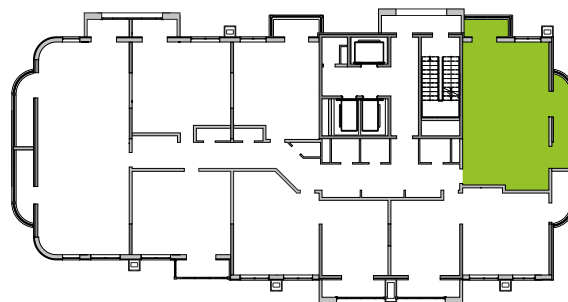

■ План квартиры. М 1:100

6/22/1 | Общая площадь, м² 64,18
Жилая площадь, м² 25,47

■ Экспликация помещений

Поз.	Наименование	S, м ²
1	Спальная	12,21
2	Гостинная	13,26
3	Прихожая	9,86
4	Санузел	1,87
5	Ванная	4,06
6	Кухня	13,85
7	Лоджия остекл. (7,67 с коэф. 0,8)	6,14
8	Лоджия остекл. (3,66 с коэф. 0,8)	2,93
		64,18

■ Расположение квартиры на 22 этаже

■ Габариты помещений. М 1:100

6/22/1