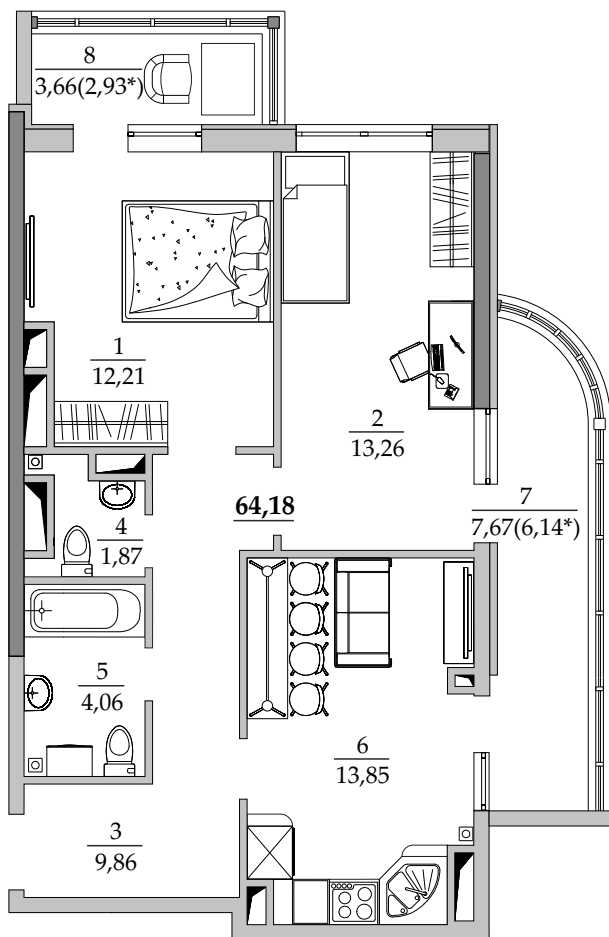

■ План квартиры. М 1:100

6/22/1 | Общая площадь, м² 64,18
Жилая площадь, м² 25,47

■ Экспликация помещений

Поз.	Наименование	S, м ²
1	Спальная	12,21
2	Гостинная	13,26
3	Прихожая	9,86
4	Санузел	1,87
5	Ванная	4,06
6	Кухня	13,85
7	Лоджия остекл. (7,67 с коэф. 0,8)	6,14
8	Лоджия остекл. (3,66 с коэф. 0,8)	2,93
		64,18

■ Расположение квартиры на 22 этаже

■ Габариты помещений. М 1:100

6/22/1