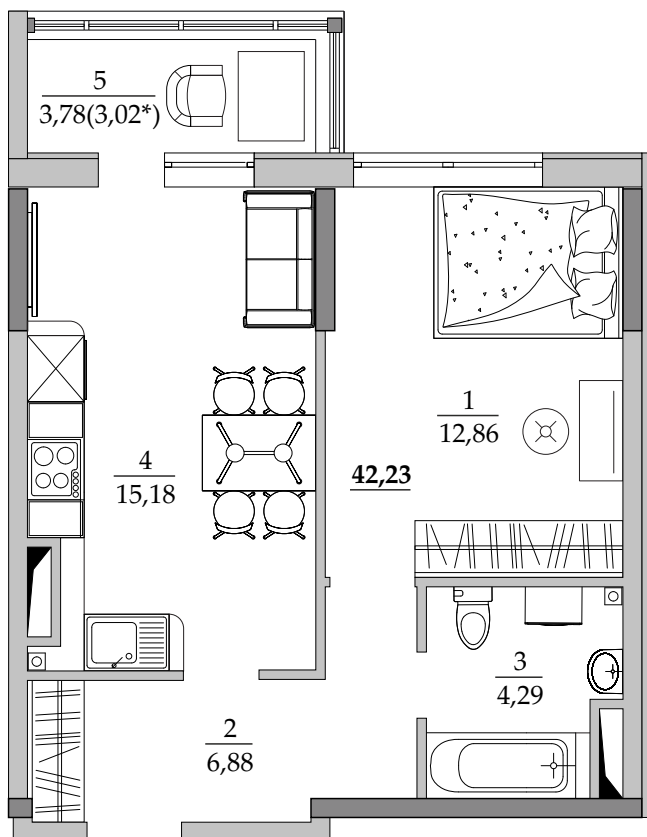

■ План квартиры. М 1:80

6/14/3 | Общая площадь, м² 42,23
Жилая площадь, м² 12,86

■ Экспликация помещений

Поз.	Наименование	S, м ²
1	Спальная	12,86
2	Прихожая	6,88
3	Ванная	4,29
4	Кухня	15,18
5	Лоджия остекл. (3,78 с коэф. 0,8)	3,02
		42,23

■ Расположение квартиры на 14 этаже

■ Габариты помещений. М 1:80