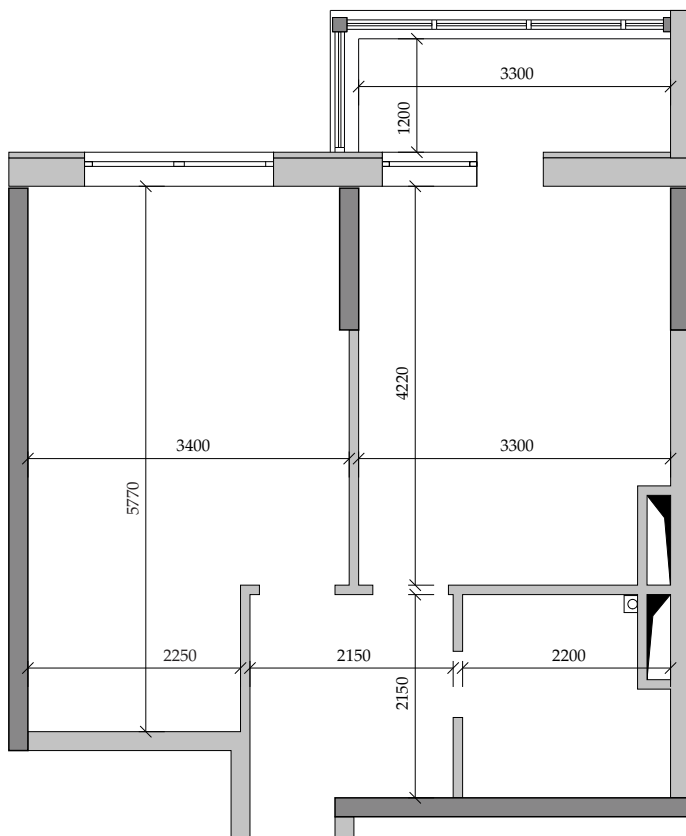

■ План квартиры. М 1:80

■ Габариты помещений. М 1:80

6/14/2 | Общая площадь, м² 43,73
Жилая площадь, м² 17,68

■ Экспликация помещений

Поз.	Наименование	S, м ²
1	Спальная	17,68
2	Прихожая	4,85
3	Ванная	4,38
4	Кухня	13,56
5	Лоджия остекл. (4,08 с коэф. 0,8)	3,26
		43,73

■ Расположение квартиры на 14 этаже