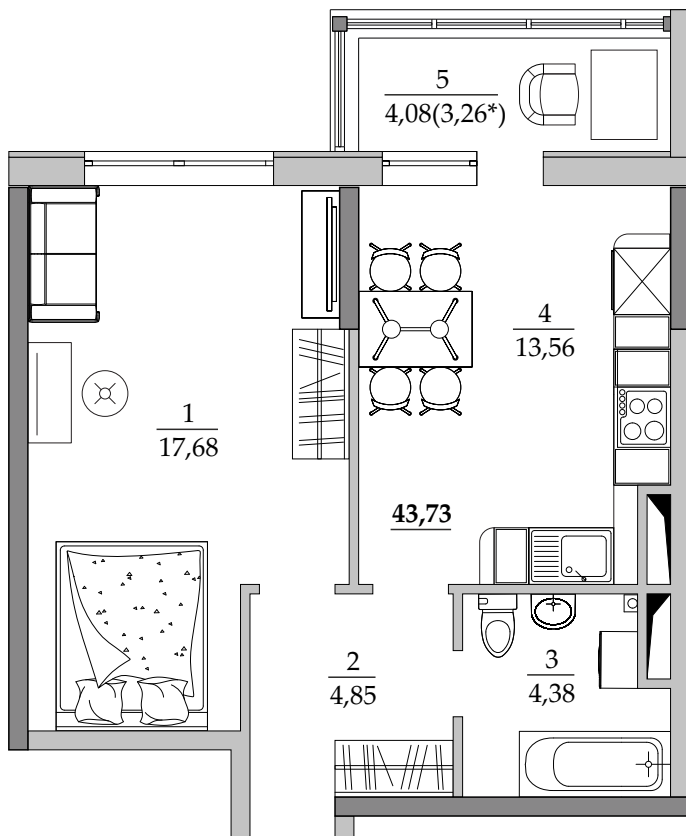

■ План квартиры. М 1:80

■ Габариты помещений. М 1:80

6/14/2 | Общая площадь, м² 43,73
Жилая площадь, м² 17,68

■ Экспликация помещений

Поз.	Наименование	S, м ²
1	Спальная	17,68
2	Прихожая	4,85
3	Ванная	4,38
4	Кухня	13,56
5	Лоджия остекл. (4,08 с коэф. 0,8)	3,26
		43,73

■ Расположение квартиры на 14 этаже