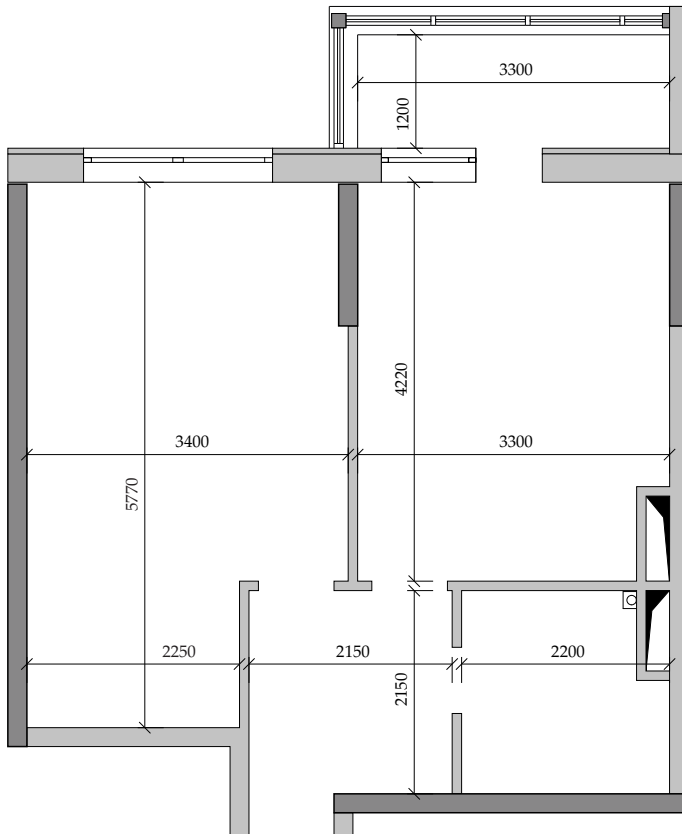

■ План квартиры. М 1:80

■ Габариты помещений. М 1:80

6/13/2 | Общая площадь, м<sup>2</sup> 43,77  
Жилая площадь, м<sup>2</sup> 17,68

■ Экспликация помещений

Поз.	Наименование	S, м <sup>2</sup>
1	Спальная	17,68
2	Прихожая	4,85
3	Ванная	4,40
4	Кухня	13,58
5	Лоджия остекл. (4,08 с коэф. 0,8)	3,26
		43,77

■ Расположение квартиры на 13 этаже