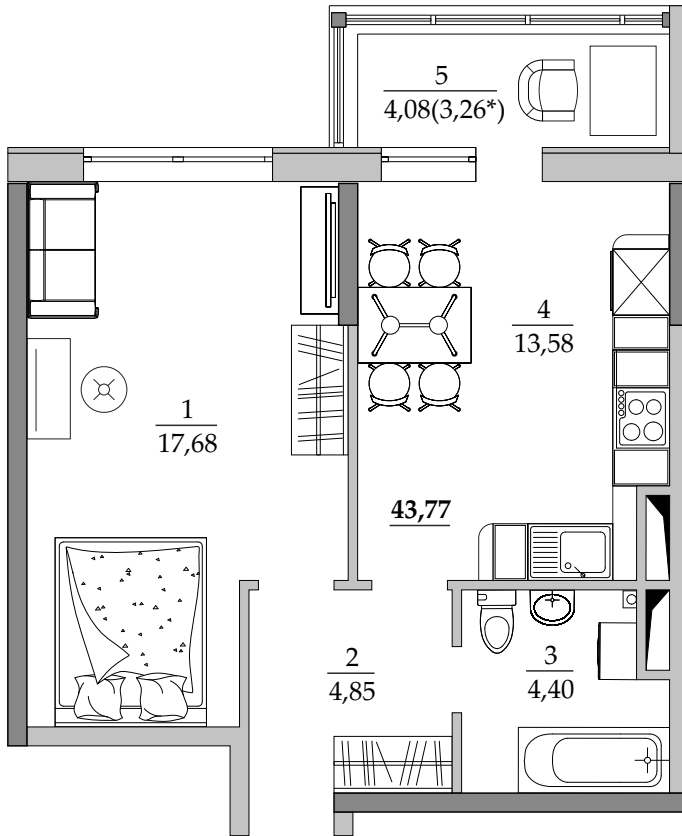

■ План квартиры. М 1:80

■ Габариты помещений. М 1:80

6/13/2 | Общая площадь, м<sup>2</sup> 43,77  
Жилая площадь, м<sup>2</sup> 17,68

■ Экспликация помещений

Поз.	Наименование	S, м <sup>2</sup>
1	Спальная	17,68
2	Прихожая	4,85
3	Ванная	4,40
4	Кухня	13,58
5	Лоджия остекл. (4,08 с коэф. 0,8)	3,26
		43,77

■ Расположение квартиры на 13 этаже