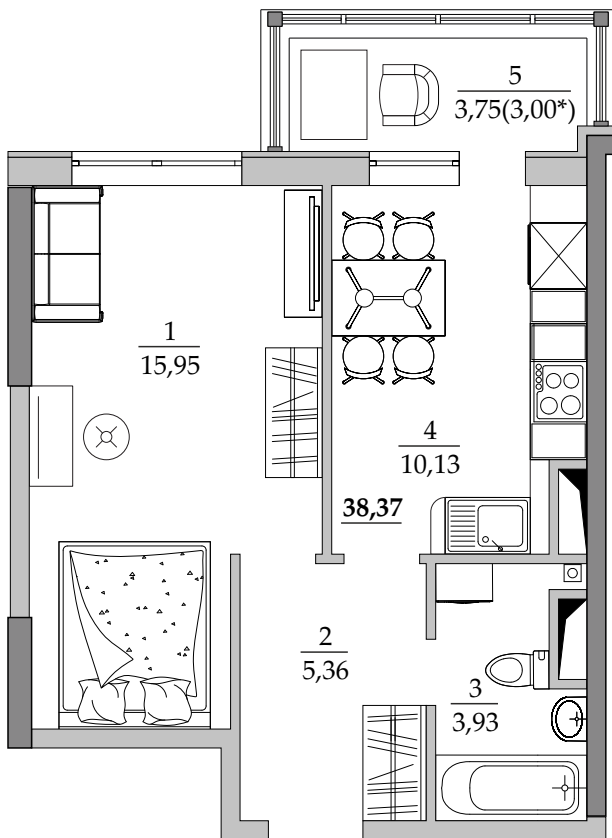

■ План квартиры. М 1:80

■ Габариты помещений. М 1:80

6/13/12 | Общая площадь, м² 38,37
Жилая площадь, м² 15,95

■ Экспликация помещений

Поз.	Наименование	S, м ²
1	Спальная	15,95
2	Прихожая	5,36
3	Ванная	3,93
4	Кухня	10,13
5	Лоджия остекл. (3,75 с коэф. 0,8)	3,00
		38,37

■ Расположение квартиры на 13 этаже