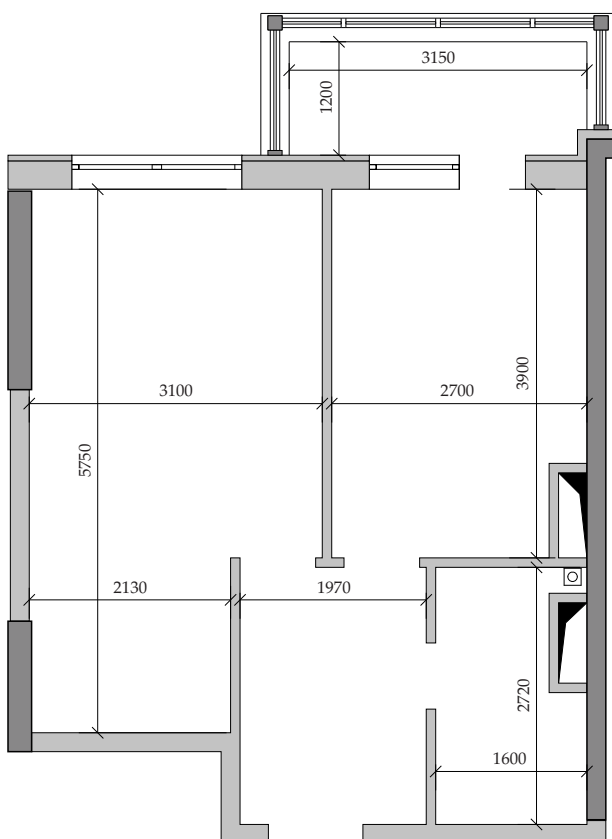

■ План квартиры. М 1:80

■ Габариты помещений. М 1:80

6/13/12 | Общая площадь, м² 38,37
Жилая площадь, м² 15,95

■ Экспликация помещений

Поз.	Наименование	S, м ²
1	Спальная	15,95
2	Прихожая	5,36
3	Ванная	3,93
4	Кухня	10,13
5	Лоджия остекл. (3,75 с коэф. 0,8)	3,00
		38,37

■ Расположение квартиры на 13 этаже