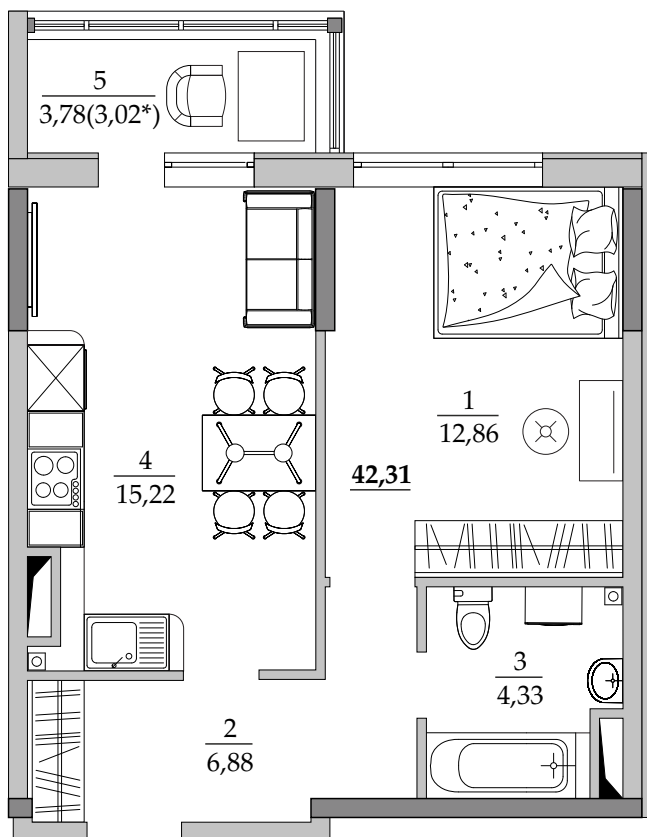

■ План квартиры. М 1:80

6/12/3 | Общая площадь, м² 42,31
Жилая площадь, м² 12,86

■ Экспликация помещений

Поз.	Наименование	S, м ²
1	Спальная	12,86
2	Прихожая	6,88
3	Ванная	4,33
4	Кухня	15,22
5	Лоджия остекл. (3,78 с коэф. 0,8)	3,02
		42,31

■ Расположение квартиры на 12 этаже

■ Габариты помещений. М 1:80