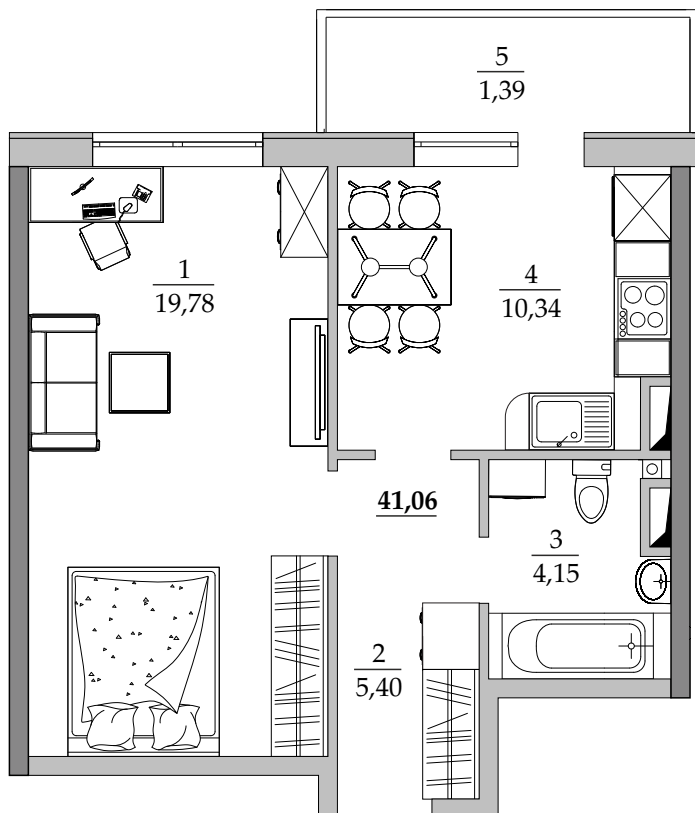

■ План квартиры. М 1:80

■ Габариты помещений. М 1:80

5/9/2 | Общая площадь, м<sup>2</sup> 41,06  
Жилая площадь, м<sup>2</sup> 19,78

■ Экспликация помещений

Поз.	Наименование	S, м <sup>2</sup>
1	Спальная	19,78
2	Прихожая	5,40
3	Ванная	4,15
4	Кухня	10,34
5	Балкон	1,39
		41,06

■ Расположение квартиры на 9 этаже