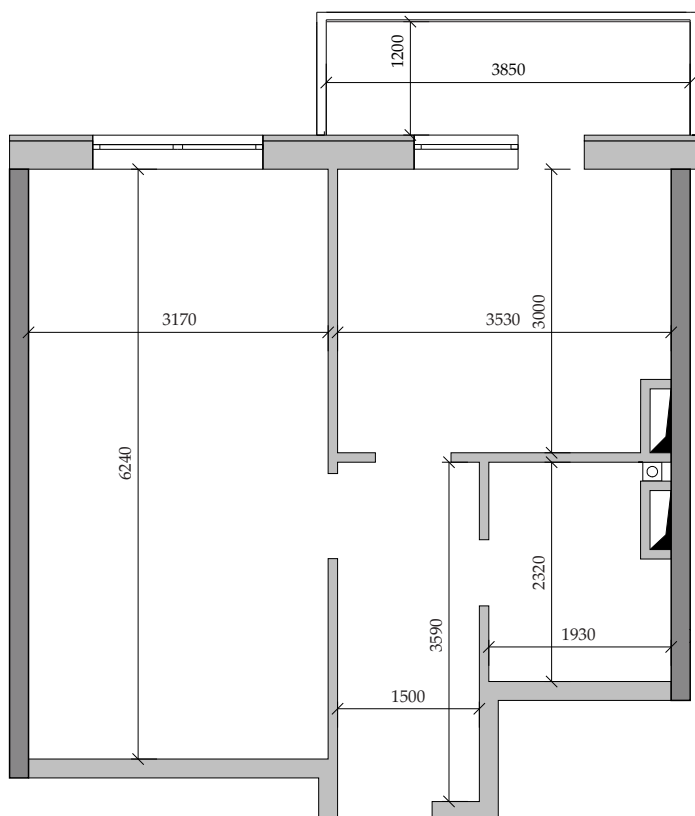

■ План квартиры. М 1:80

■ Габариты помещений. М 1:80

5/9/2 | Общая площадь, м<sup>2</sup> 41,06  
Жилая площадь, м<sup>2</sup> 19,78

■ Экспликация помещений

Поз.	Наименование	S, м <sup>2</sup>
1	Спальная	19,78
2	Прихожая	5,40
3	Ванная	4,15
4	Кухня	10,34
5	Балкон	1,39
		41,06

■ Расположение квартиры на 9 этаже