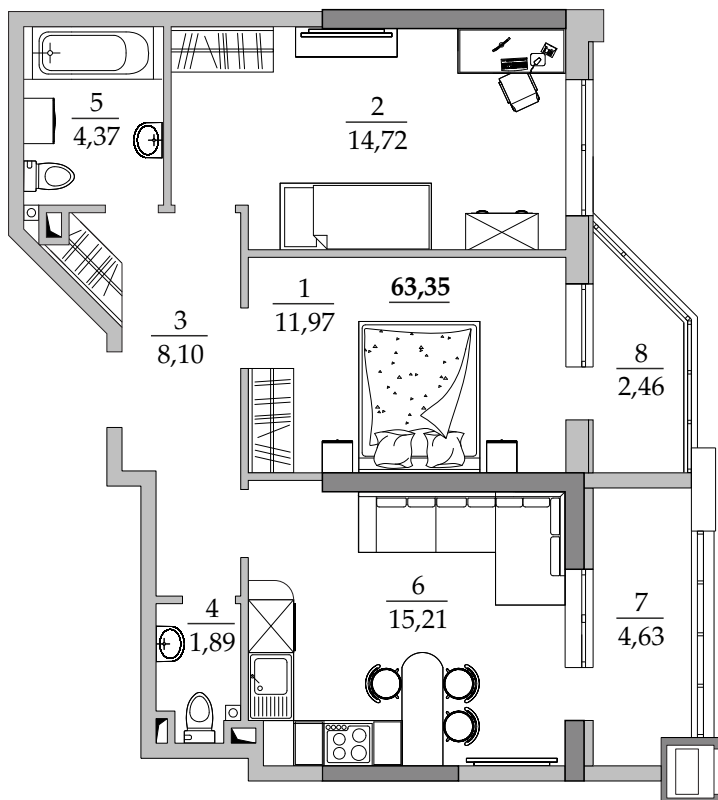

■ План квартиры. М 1:100

5/3/5 | Общая площадь, м² 63,35
Жилая площадь, м² 26,69

■ Экспликация помещений

| Поз. | Наименование | S, м ² |
|------|----------------|-------------------|
| 1 | Спальная | 11,97 |
| 2 | Гостинная | 14,72 |
| 3 | Прихожая | 8,10 |
| 4 | Санузел | 1,89 |
| 5 | Ванная | 4,37 |
| 6 | Кухня | 15,21 |
| 7 | Лоджия остекл. | 4,63 |
| 8 | Лоджия остекл. | 2,46 |
| | Итого | 63,35 |

■ Габариты помещений. М 1:100

■ Расположение квартиры на 3 этаже