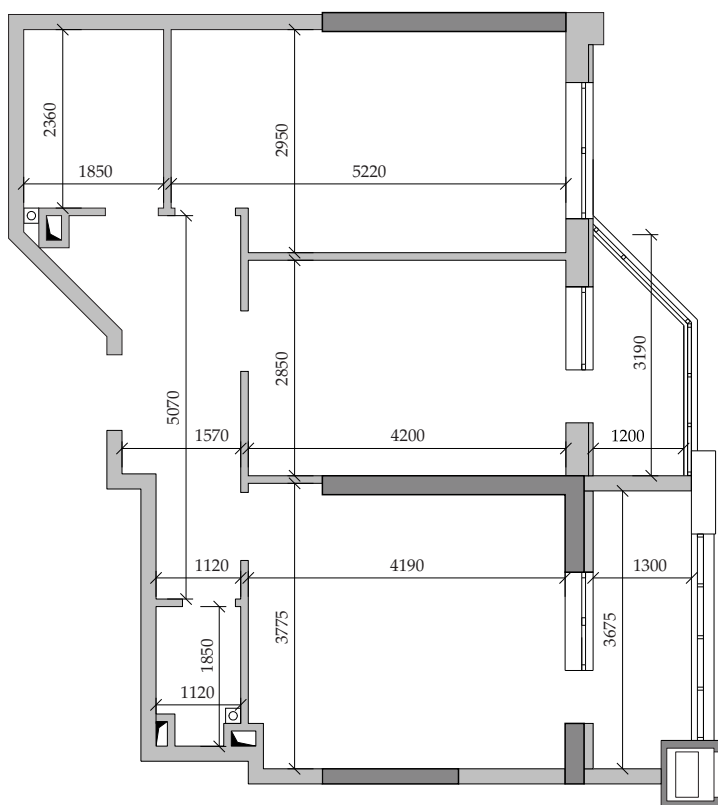

■ План квартиры. М 1:100

5/3/5 | Общая площадь, м² 63,35
Жилая площадь, м² 26,69

■ Экспликация помещений

| Поз. | Наименование | S, м ² |
|------|----------------|-------------------|
| 1 | Спальная | 11,97 |
| 2 | Гостинная | 14,72 |
| 3 | Прихожая | 8,10 |
| 4 | Санузел | 1,89 |
| 5 | Ванная | 4,37 |
| 6 | Кухня | 15,21 |
| 7 | Лоджия остекл. | 4,63 |
| 8 | Лоджия остекл. | 2,46 |
| | Итого | 63,35 |

■ Габариты помещений. М 1:100

■ Расположение квартиры на 3 этаже