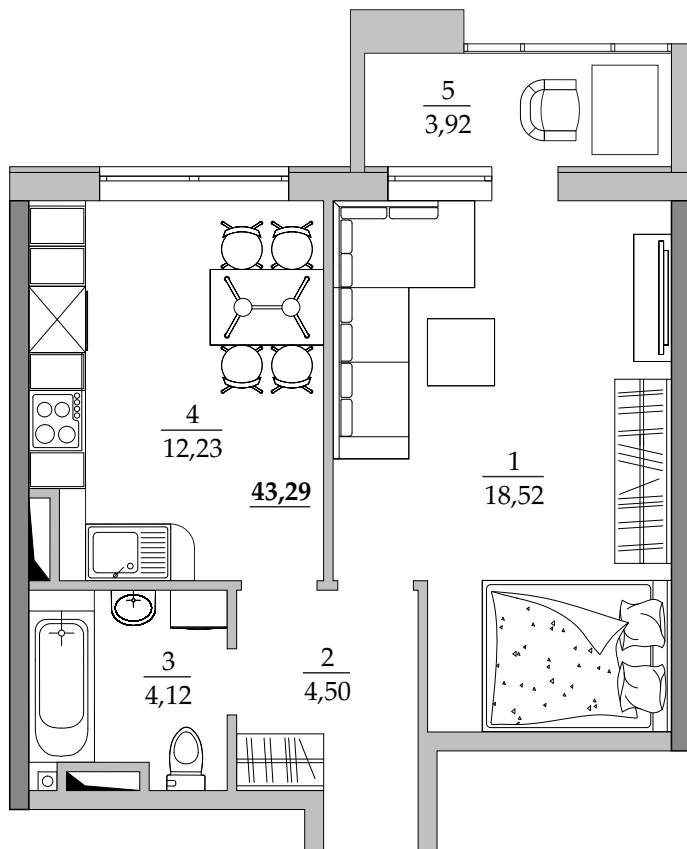

■ План квартиры. М 1:80

■ Габариты помещений. М 1:80

5/13/10 | Общая площадь, м² 43,29
Жилая площадь, м² 18,52

■ Экспликация помещений

Поз.	Наименование	S, м ²
1	Спальная	18,52
2	Прихожая	4,50
3	Ванная	4,12
4	Кухня	12,23
5	Лоджия остекл.	3,92
		43,29

■ Расположение квартиры на 13 этаже