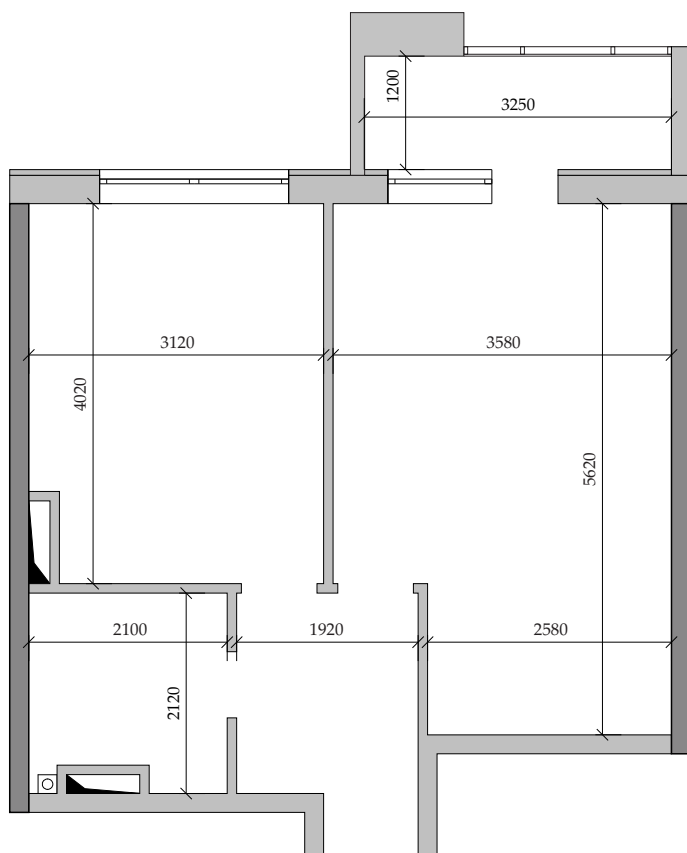

■ План квартиры. М 1:80

■ Габариты помещений. М 1:80

5/13/10 | Общая площадь, м² 43,29
Жилая площадь, м² 18,52

■ Экспликация помещений

Поз.	Наименование	S, м ²
1	Спальная	18,52
2	Прихожая	4,50
3	Ванная	4,12
4	Кухня	12,23
5	Лоджия остекл.	3,92
		43,29

■ Расположение квартиры на 13 этаже