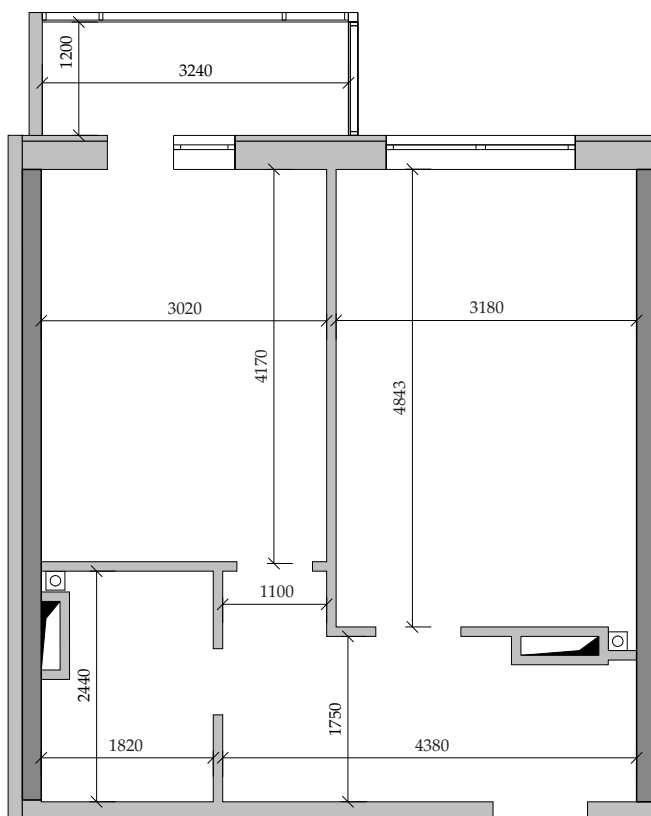

■ План квартиры. М 1:80

■ Габариты помещений. М 1:80

5/12/9 | Общая площадь, м² 43,29
Жилая площадь, м² 12,53

■ Экспликация помещений

Поз.	Наименование	S, м ²
1	Спальная	12,53
2	Прихожая	8,04
3	Ванная	4,11
4	Кухня	15,43
5	Лоджия остекл.	3,18
		43,29

■ Расположение квартиры на 12 этаже