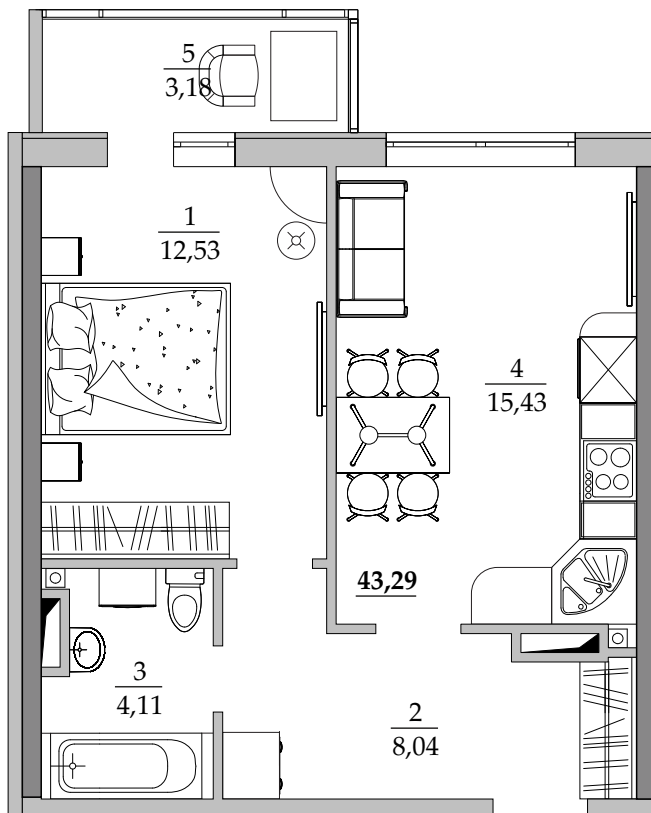

■ План квартиры. М 1:80

■ Габариты помещений. М 1:80

5/12/9 | Общая площадь, м² 43,29
Жилая площадь, м² 12,53

■ Экспликация помещений

Поз.	Наименование	S, м ²
1	Спальная	12,53
2	Прихожая	8,04
3	Ванная	4,11
4	Кухня	15,43
5	Лоджия остекл.	3,18
		43,29

■ Расположение квартиры на 12 этаже