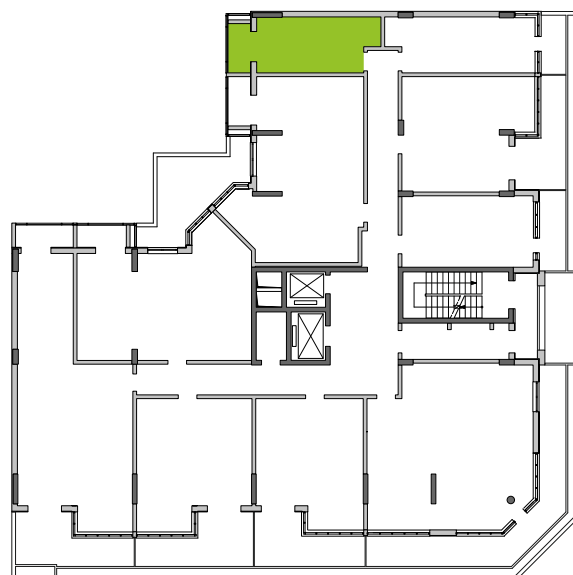

■ План квартиры. М 1:80

2-8/2/2	Общая площадь, м ²	20,10
	Жилая площадь, м ²	13,70

■ Экспликация помещений

Поз.	Наименование	S, м ²
1	Ванная	3,80
2	Кухня-студия	13,70
3	Лоджия остекл. (3,20 с коэф. 0,8)	2,60
		20,10

■ Расположение квартиры на 2 этаже

■ Габариты помещений. М 1:80