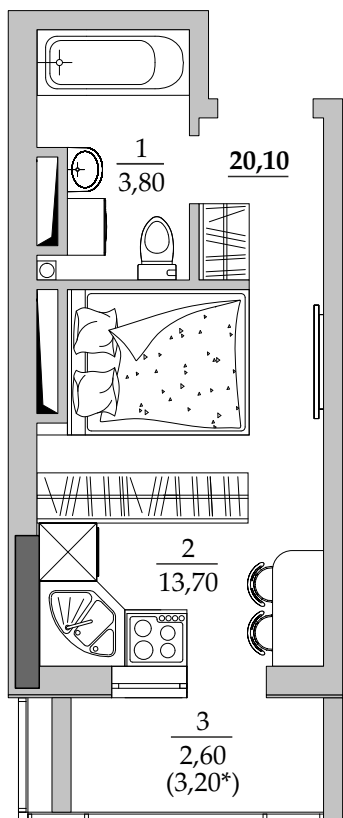

■ План квартиры. М 1:80

2-8/2/2	Общая площадь, м ²	20,10
	Жилая площадь, м ²	13,70

■ Экспликация помещений

Поз.	Наименование	S, м ²
1	Ванная	3,80
2	Кухня-студия	13,70
3	Лоджия остекл. (3,20 с коэф. 0,8)	2,60
		20,10

■ Расположение квартиры на 2 этаже

■ Габариты помещений. М 1:80