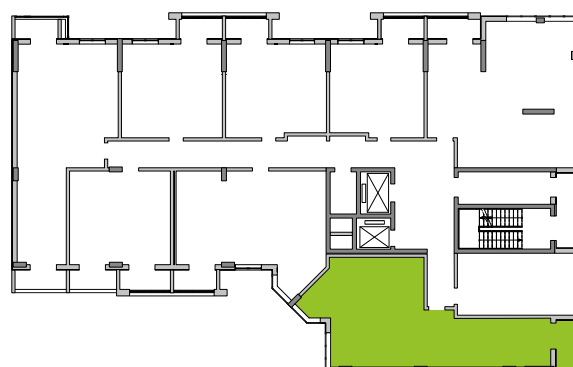

■ План квартиры. М 1:170

2-3/15/9 | Общая площадь, м² 67,90
Жилая площадь, м² 29,60

■ Экспликация помещений

Поз.	Наименование	S, м ²
1	Прихожая	7,20
2	Гардеробная	2,90
3	Спальная	12,10
4	Спальная	17,50
5	Санузел	1,60
6	Ванная	3,90
7	Кухня	19,10
8	Лоджия остекл. (3,60 с коэф. 1,0)	3,60
		67,90

■ Расположение квартиры на 15 этаже

■ Габариты помещений. М 1:170

2-3/15/9