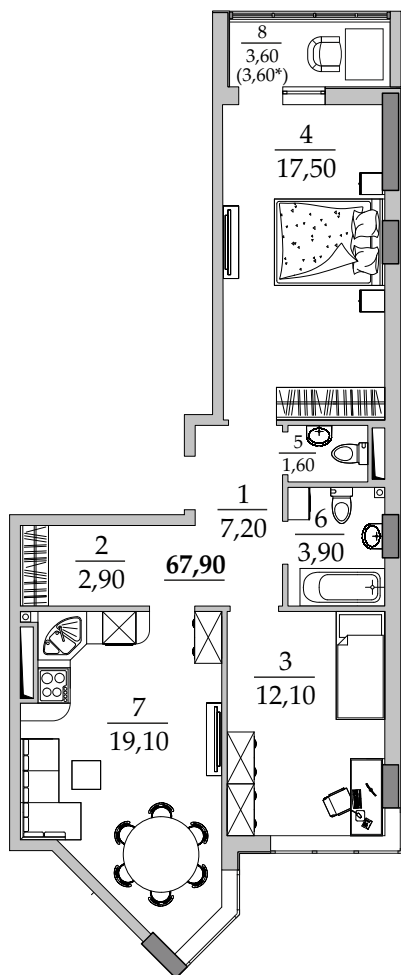

■ План квартиры. М 1:170

2-3/15/9 | Общая площадь, м² 67,90
Жилая площадь, м² 29,60

■ Экспликация помещений

Поз.	Наименование	S, м ²
1	Прихожая	7,20
2	Гардеробная	2,90
3	Спальная	12,10
4	Спальная	17,50
5	Санузел	1,60
6	Ванная	3,90
7	Кухня	19,10
8	Лоджия остекл. (3,60 с коэф. 1,0)	3,60
		67,90

■ Расположение квартиры на 15 этаже

■ Габариты помещений. М 1:170

2-3/15/9