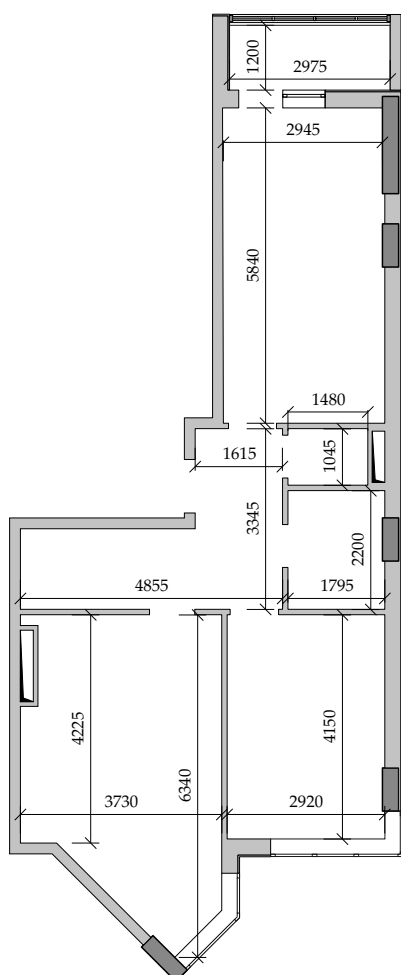

■ План квартиры. М 1:170

2-3/15/9 | Общая площадь, м² 67,90
Жилая площадь, м² 29,60

■ Экспликация помещений

Поз.	Наименование	S, м ²
1	Прихожая	7,20
2	Гардеробная	2,90
3	Спальная	12,10
4	Спальная	17,50
5	Санузел	1,60
6	Ванная	3,90
7	Кухня	19,10
8	Лоджия остекл. (3,60 с коэф. 1,0)	3,60
		67,90

■ Расположение квартиры на 15 этаже

■ Габариты помещений. М 1:170

2-3/15/9