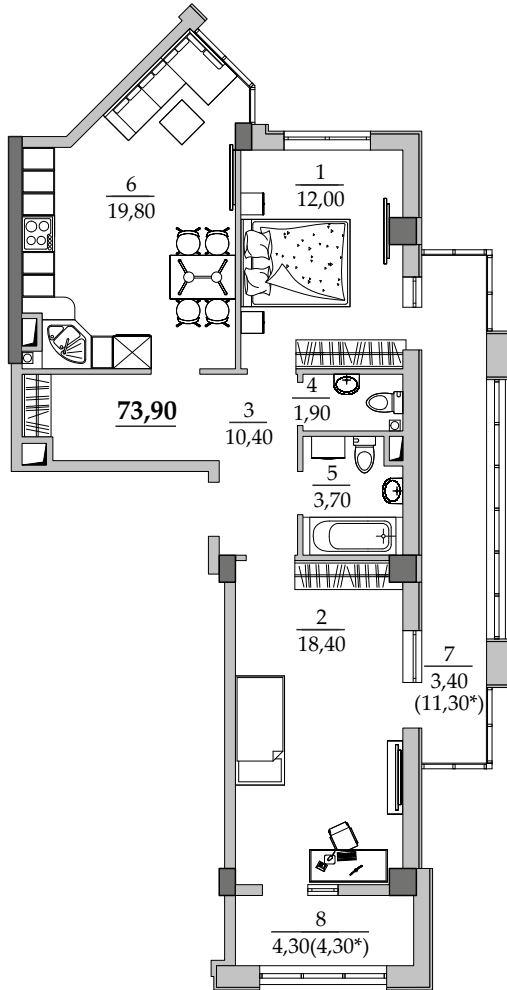

■ План квартиры. М 1:140

■ Габариты помещений. М 1:140

2-2/8/1 | Общая площадь, м² 73,90
Жилая площадь, м² 30,40

■ Экспликация помещений

Поз.	Наименование	S, м ²
1	Спальная	12,00
2	Спальная	18,40
3	Прихожая	10,40
4	Санузел	1,80
5	Ванная	3,60
6	Кухня	19,80
7	Балкон (11,30 с коэф. 0,3)	3,50
8	Лоджия остекл. (4,30 с коэф. 1,0)	4,30
		73,90

■ Расположение квартиры на 8 этаже

2-2/8/1