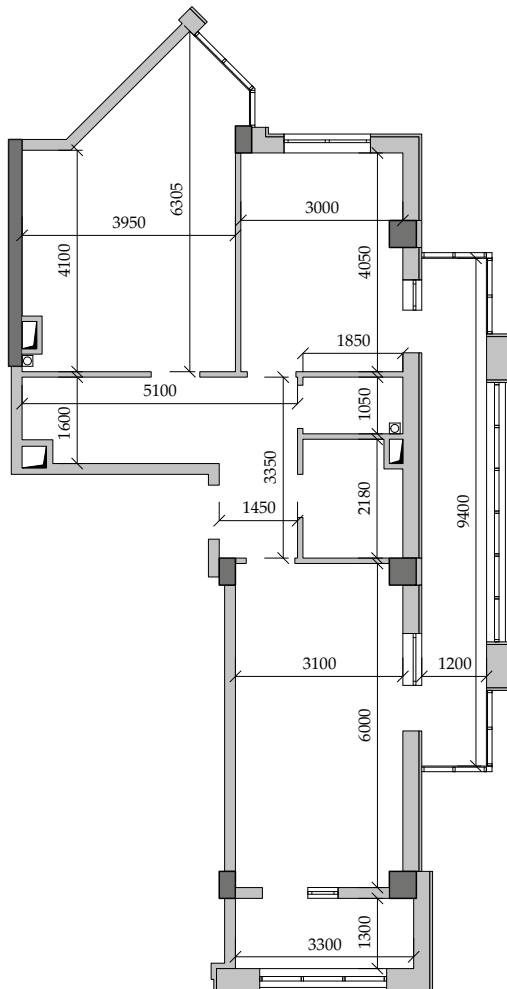

■ План квартиры. М 1:140

■ Габариты помещений. М 1:140

2-2/8/1 | Общая площадь, м² 73,90
Жилая площадь, м² 30,40

■ Экспликация помещений

Поз.	Наименование	S, м ²
1	Спальная	12,00
2	Спальная	18,40
3	Прихожая	10,40
4	Санузел	1,80
5	Ванная	3,60
6	Кухня	19,80
7	Балкон (11,30 с коэф. 0,3)	3,50
8	Лоджия остекл. (4,30 с коэф. 1,0)	4,30
		73,90

■ Расположение квартиры на 8 этаже

2-2/8/1