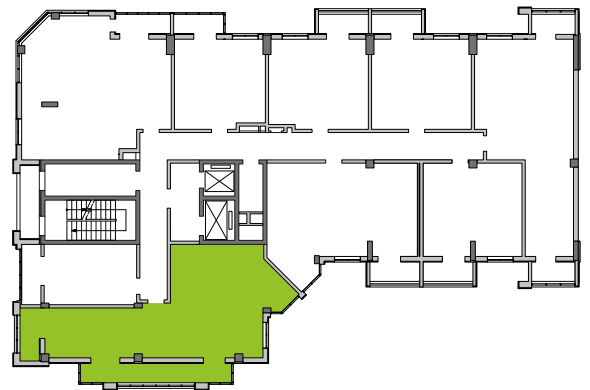

■ План квартиры. М 1:140

■ Габариты помещений. М 1:140

2-2/8/1 | Общая площадь, м² 73,90
Жилая площадь, м² 30,40

■ Экспликация помещений

Поз.	Наименование	S, м ²
1	Спальная	12,00
2	Спальная	18,40
3	Прихожая	10,40
4	Санузел	1,80
5	Ванная	3,60
6	Кухня	19,80
7	Балкон (11,30 с коэф. 0,3)	3,50
8	Лоджия остекл. (4,30 с коэф. 1,0)	4,30
		73,90

■ Расположение квартиры на 8 этаже

2-2/8/1