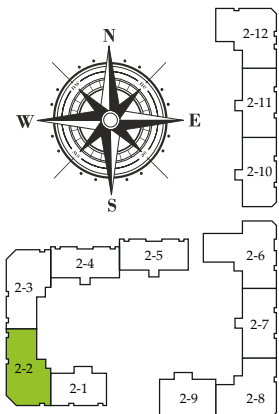

■ План квартиры. М 1:140

■ Габариты помещений. М 1:140

2-2/8/1 | Общая площадь, м² 73,90
Жилая площадь, м² 30,40

■ Экспликация помещений

Поз.	Наименование	S, м ²
1	Спальная	12,00
2	Спальная	18,40
3	Прихожая	10,40
4	Санузел	1,80
5	Ванная	3,60
6	Кухня	19,80
7	Балкон (11,30 с коэф. 0,3)	3,50
8	Лоджия остекл. (4,30 с коэф. 1,0)	4,30
		73,90

■ Расположение квартиры на 8 этаже

2-2/8/1