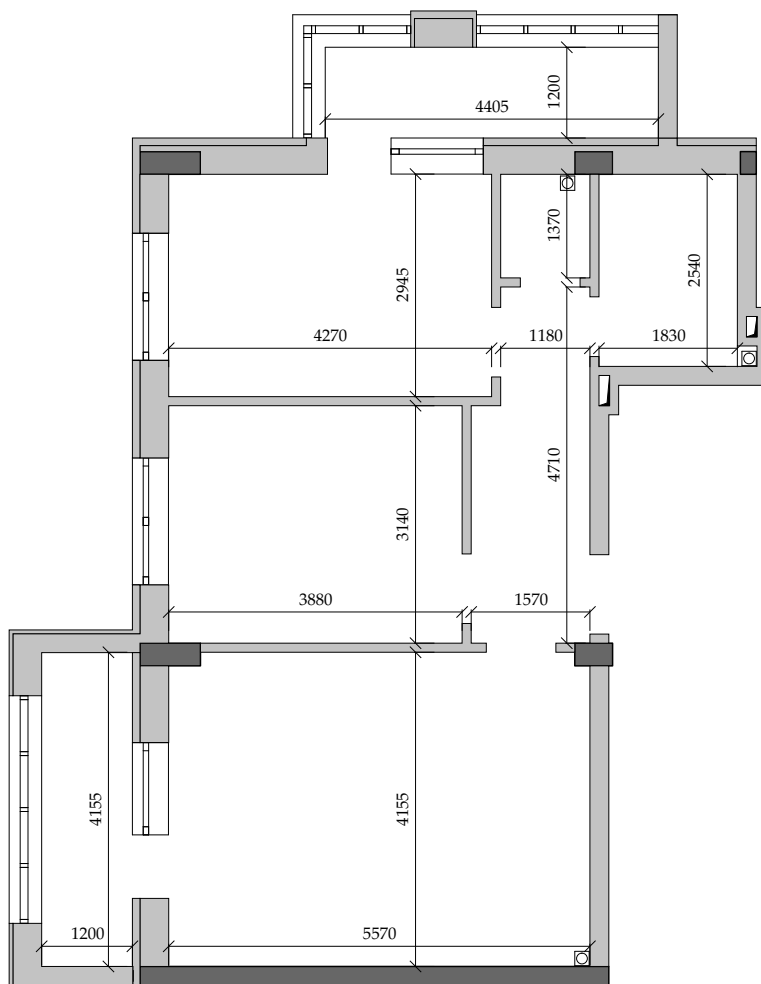

■ План квартиры. М 1:100

2-1/2/1 | Общая площадь, м<sup>2</sup> 70,00  
Жилая площадь, м<sup>2</sup> 24,80

■ Экспликация помещений

Поз.	Наименование	S, м <sup>2</sup>
1	Спальная	12,20
2	Спальная	12,60
3	Прихожая	6,80
4	Санузел	1,60
5	Ванная	4,60
6	Кухня	23,00
7	Лоджия остекл. (5,30 с коэф. 0,8)	4,20
8	Лоджия остекл. (5,00 с коэф. 1,0)	5,00
		70,00

■ Габариты помещений. М 1:100

■ Расположение квартиры на 2 этаже

2-1/2/1