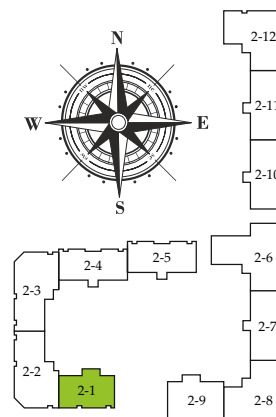

■ План квартиры. М 1:100

2-1/2/1 | Общая площадь, м<sup>2</sup> 70,00  
Жилая площадь, м<sup>2</sup> 24,80

■ Экспликация помещений

Поз.	Наименование	S, м <sup>2</sup>
1	Спальная	12,20
2	Спальная	12,60
3	Прихожая	6,80
4	Санузел	1,60
5	Ванная	4,60
6	Кухня	23,00
7	Лоджия остекл. (5,30 с коэф. 0,8)	4,20
8	Лоджия остекл. (5,00 с коэф. 1,0)	5,00
		70,00

■ Габариты помещений. М 1:100

■ Расположение квартиры на 2 этаже

2-1/2/1