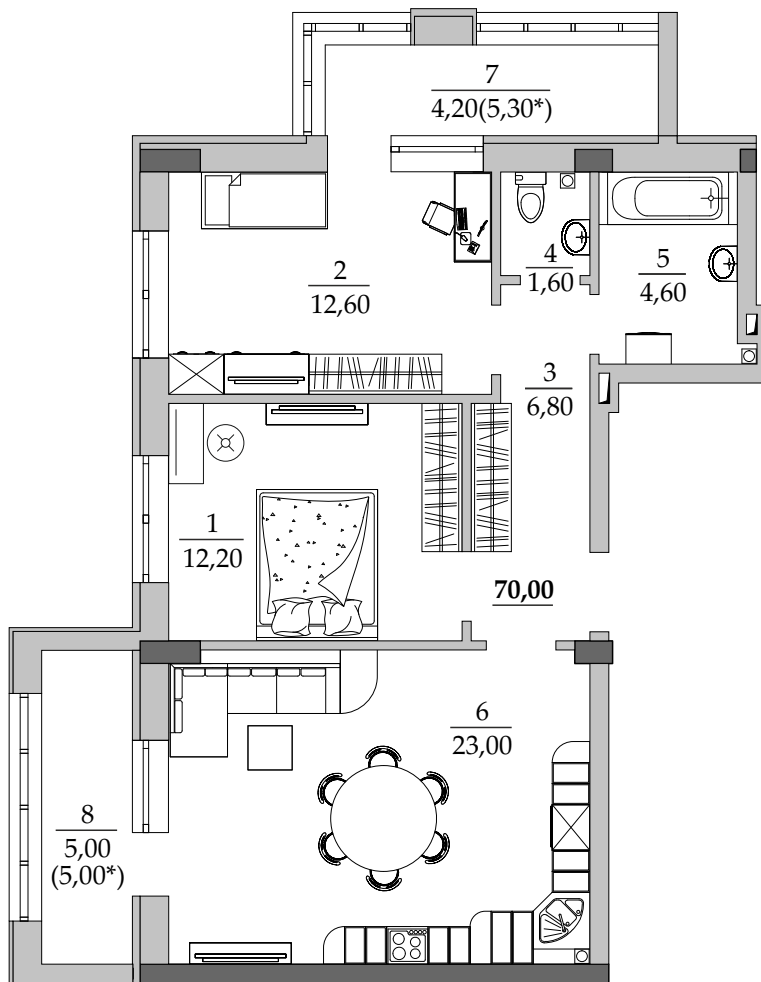

■ План квартиры. М 1:100

2-1/2/1 | Общая площадь, м<sup>2</sup> 70,00  
Жилая площадь, м<sup>2</sup> 24,80

■ Экспликация помещений

Поз.	Наименование	S, м <sup>2</sup>
1	Спальная	12,20
2	Спальная	12,60
3	Прихожая	6,80
4	Санузел	1,60
5	Ванная	4,60
6	Кухня	23,00
7	Лоджия остекл. (5,30 с коэф. 0,8)	4,20
8	Лоджия остекл. (5,00 с коэф. 1,0)	5,00
		70,00

■ Габариты помещений. М 1:100

■ Расположение квартиры на 2 этаже

2-1/2/1