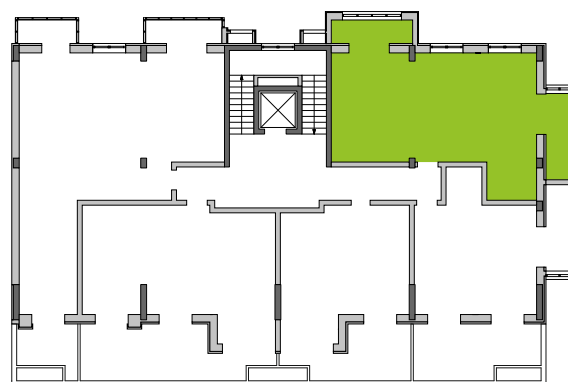

■ План квартиры. М 1:100

2-1/2/1 | Общая площадь, м<sup>2</sup> 70,00  
Жилая площадь, м<sup>2</sup> 24,80

■ Экспликация помещений

Поз.	Наименование	S, м <sup>2</sup>
1	Спальная	12,20
2	Спальная	12,60
3	Прихожая	6,80
4	Санузел	1,60
5	Ванная	4,60
6	Кухня	23,00
7	Лоджия остекл. (5,30 с коэф. 0,8)	4,20
8	Лоджия остекл. (5,00 с коэф. 1,0)	5,00
		70,00

■ Габариты помещений. М 1:100

■ Расположение квартиры на 2 этаже

2-1/2/1