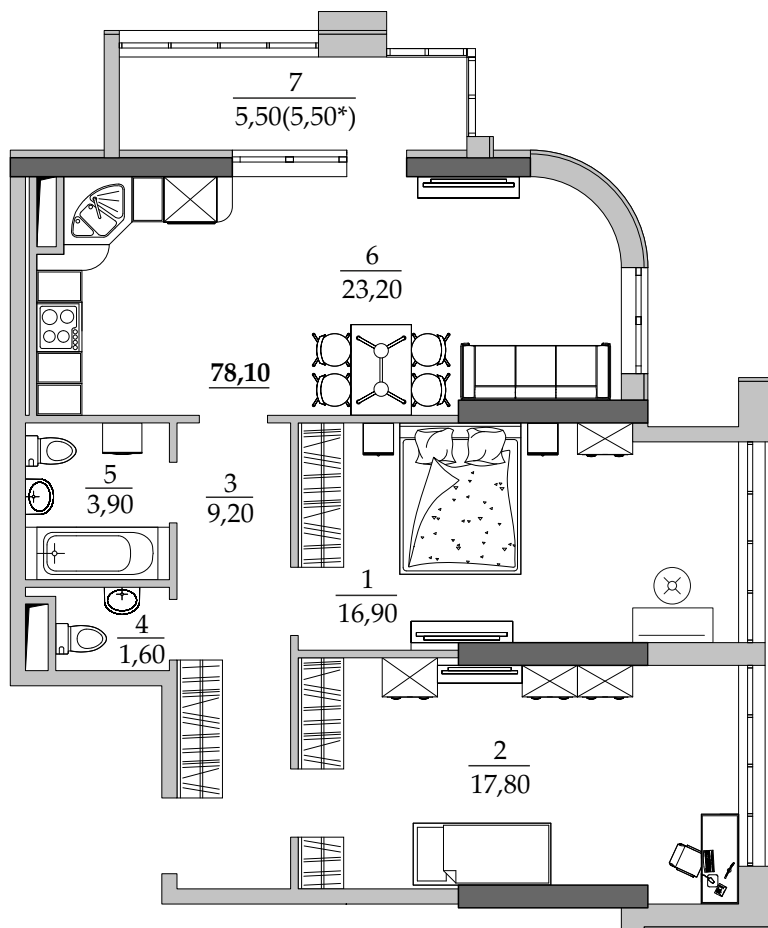

■ План квартиры. М 1:100

■ Габариты помещений. М 1:100

80 | Общая площадь, м² 78,10
Жилая площадь, м² 34,70

■ Экспликация помещений

Поз.	Наименование	S, м²
1	Спальная	12,50
2	Спальная	17,10
3	Прихожая	9,20
4	Санузел	1,60
5	Ванная	3,90
6	Кухня	23,20
7	Лоджия остекл. (5,50 с коэф. 1,0)	5,50
		78,10

■ Расположение квартиры на 9 этаже