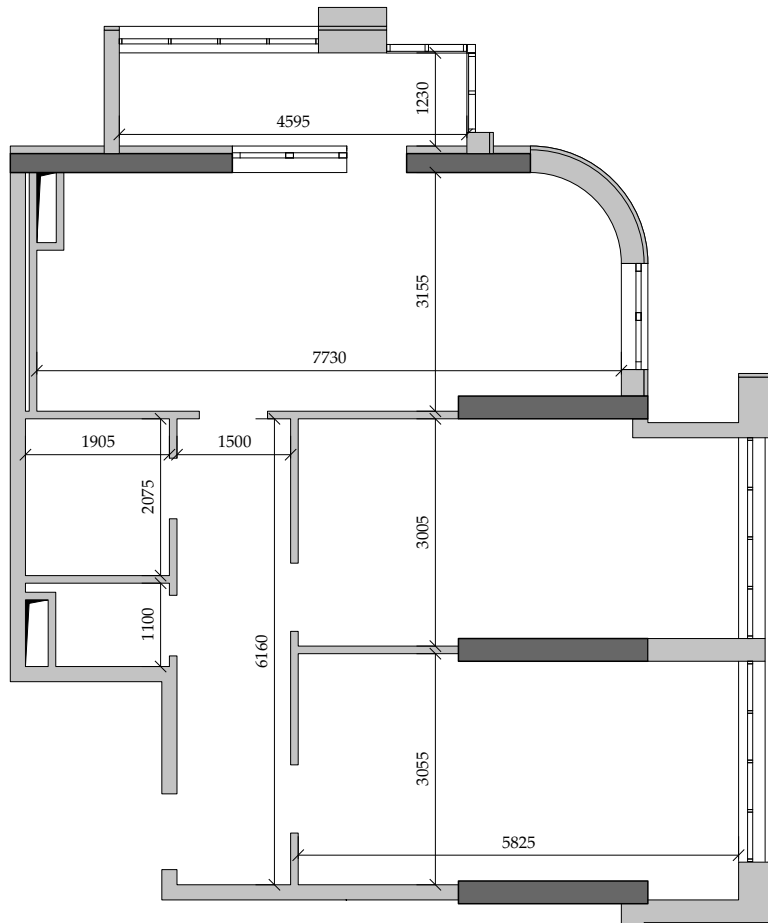

■ План квартиры. М 1:100

■ Габариты помещений. М 1:100

80 | Общая площадь, м² 78,10
Жилая площадь, м² 34,70

■ Экспликация помещений

Поз.	Наименование	S, м²
1	Спальная	12,50
2	Спальная	17,10
3	Прихожая	9,20
4	Санузел	1,60
5	Ванная	3,90
6	Кухня	23,20
7	Лоджия остекл. (5,50 с коэф. 1,0)	5,50
		78,10

■ Расположение квартиры на 9 этаже