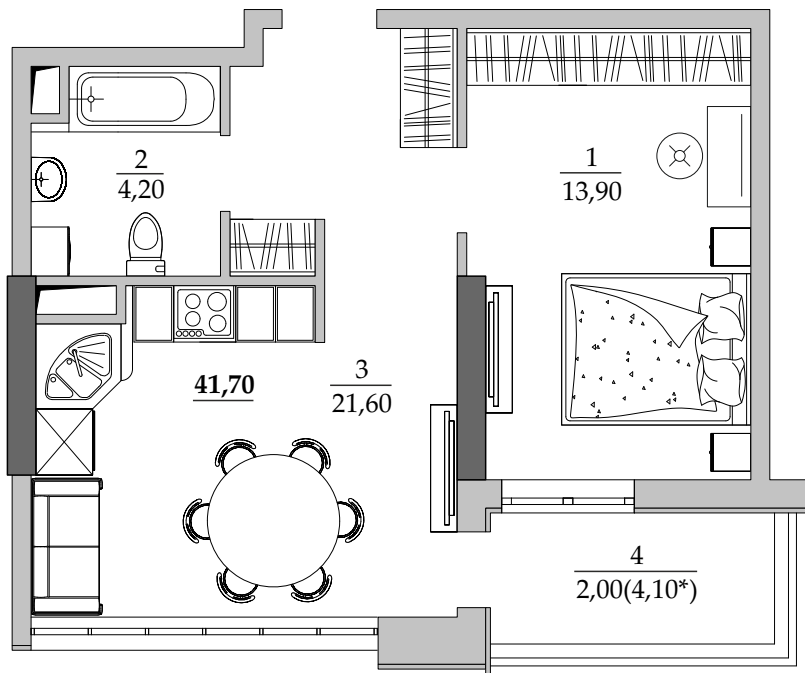

■ План квартиры. М 1:80

49 | Общая площадь, м² 41,70
Жилая площадь, м² 13,90

■ Экспликация помещений

Поз.	Наименование	S, м ²
1	Спальная	13,90
2	Ванная	4,20
3	Кухня	21,60
4	Балкон (4,10 с коэф. 0,5)	2,00
		41,70

■ Расположение квартиры на 6 этаже

■ Габариты помещений. М 1:80