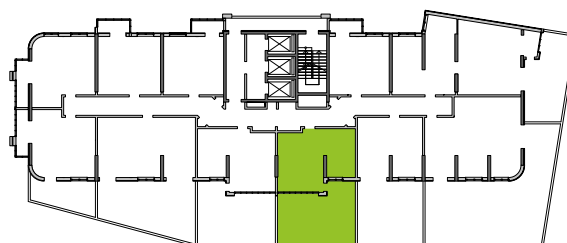

■ План квартиры. М 1:100

5	Общая площадь, м ²	51,50
	Жилая площадь, м ²	13,90

■ Экспликация помещений

Поз.	Наименование	S, м ²
1	Спальная	13,90
2	Ванная	4,20
3	Кухня	21,60
4	Терраса (39,60 с коэф. 0,3)	11,80
		51,50

■ Расположение квартиры на 2 этаже

■ Габариты помещений. М 1:100