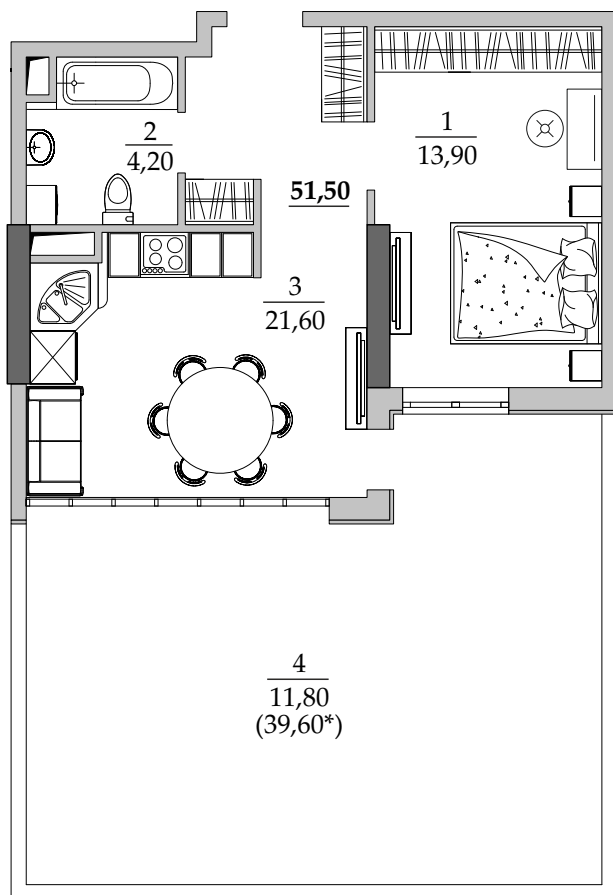

■ План квартиры. М 1:100

5	Общая площадь, м ²	51,50
	Жилая площадь, м ²	13,90

■ Экспликация помещений

Поз.	Наименование	S, м ²
1	Спальная	13,90
2	Ванная	4,20
3	Кухня	21,60
4	Терраса (39,60 с коэф. 0,3)	11,80
		51,50

■ Расположение квартиры на 2 этаже

■ Габариты помещений. М 1:100