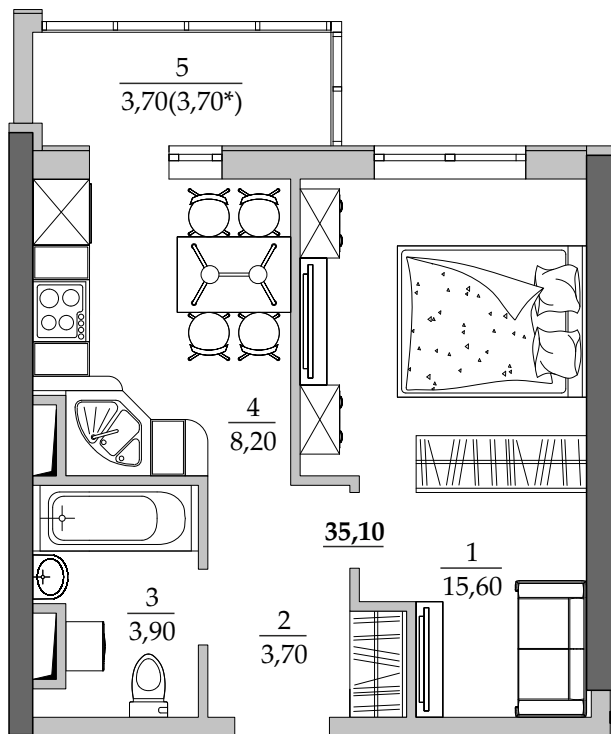

■ План квартиры. М 1:80

■ Габариты помещений. М 1:80

155 | Общая площадь, м² 35,10
Жилая площадь, м² 15,60

■ Экспликация помещений

Поз.	Наименование	S, м ²
1	Спальная	15,60
2	Прихожая	3,70
3	Ванная	3,90
4	Кухня	8,20
5	Лоджия остекл. (3,70 с коэф. 1,0)	3,70
		35,10

■ Расположение квартиры на 16 этаже