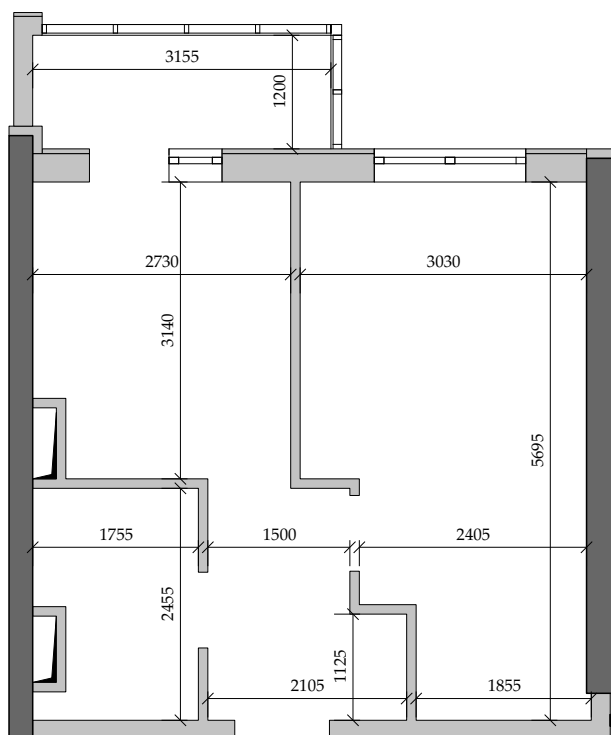

■ План квартиры. М 1:80

■ Габариты помещений. М 1:80

155 | Общая площадь, м² 35,10
Жилая площадь, м² 15,60

■ Экспликация помещений

Поз.	Наименование	S, м ²
1	Спальная	15,60
2	Прихожая	3,70
3	Ванная	3,90
4	Кухня	8,20
5	Лоджия остекл. (3,70 с коэф. 1,0)	3,70
		35,10

■ Расположение квартиры на 16 этаже