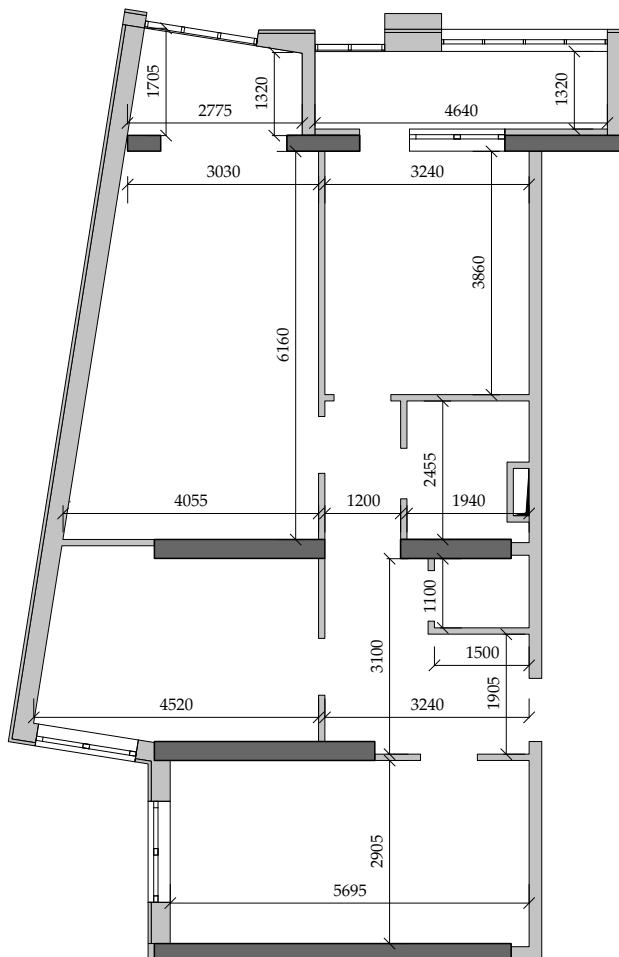

■ План квартиры. М 1:120

■ Габариты помещений. М 1:120

134 | Общая площадь, м² 89,90
Жилая площадь, м² 41,70

■ Экспликация помещений

Поз.	Наименование	S, м ²
1	Спальная	12,50
2	Гостиная	12,70
3	Спальная	16,50
4	Прихожая	10,90
5	Санузел	1,70
6	Ванная	3,80
7	Кухня	26,30
8	Лоджия остекл. (5,50 с коэф. 1,0)	5,50
		89,90

■ Расположение квартиры на 14 этаже