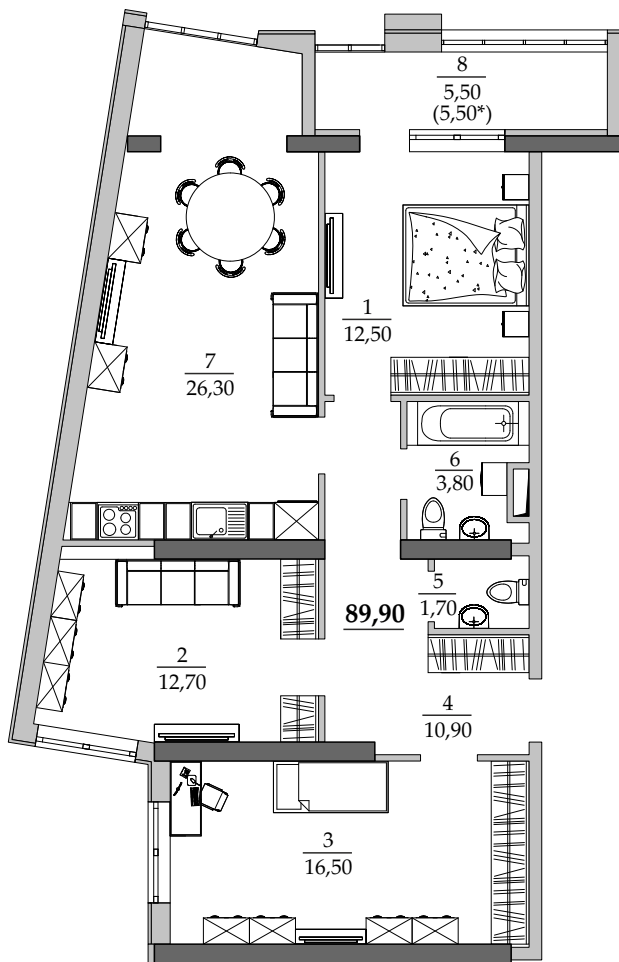

■ План квартиры. М 1:120

■ Габариты помещений. М 1:120

134 | Общая площадь, м² 89,90
Жилая площадь, м² 41,70

■ Экспликация помещений

Поз.	Наименование	S, м ²
1	Спальная	12,50
2	Гостиная	12,70
3	Спальная	16,50
4	Прихожая	10,90
5	Санузел	1,70
6	Ванная	3,80
7	Кухня	26,30
8	Лоджия остекл. (5,50 с коэф. 1,0)	5,50
		89,90

■ Расположение квартиры на 14 этаже