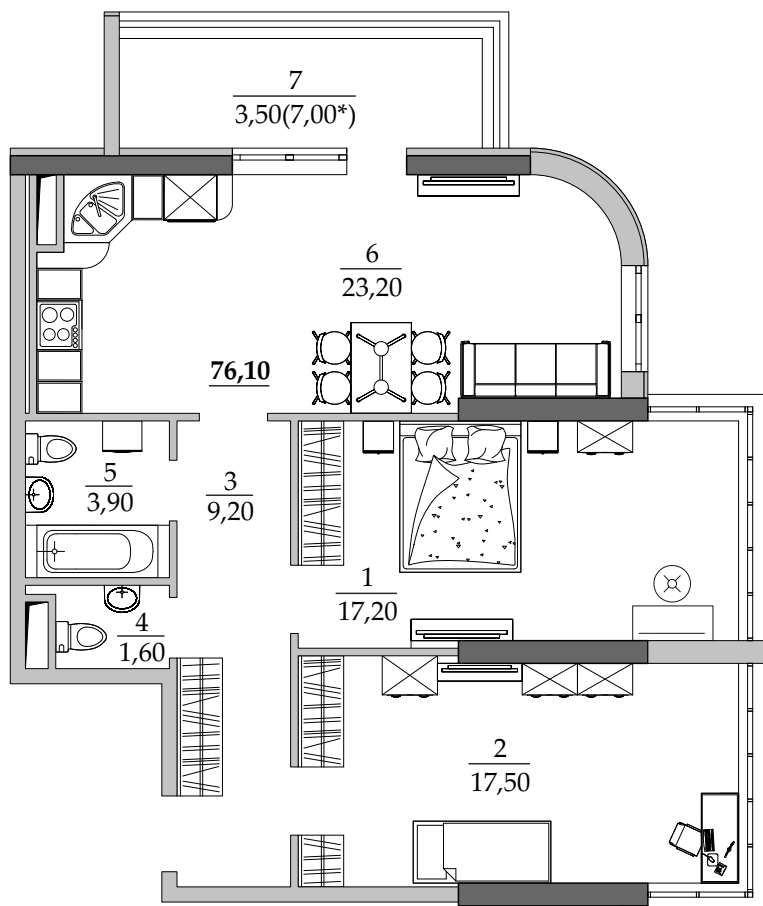

■ План квартиры. М 1:100

113 | Общая площадь, м<sup>2</sup> 76,10  
Жилая площадь, м<sup>2</sup> 34,70

■ Экспликация помещений

Поз.	Наименование	S, м <sup>2</sup>
1	Спальная	17,20
2	Спальная	17,50
3	Прихожая	9,20
4	Санузел	1,60
5	Ванная	3,90
6	Кухня	23,20
7	Балкон (7,00 с коэф. 0,5)	3,50
		76,10

■ Расположение квартиры на 12 этаже

■ Габариты помещений. М 1:100