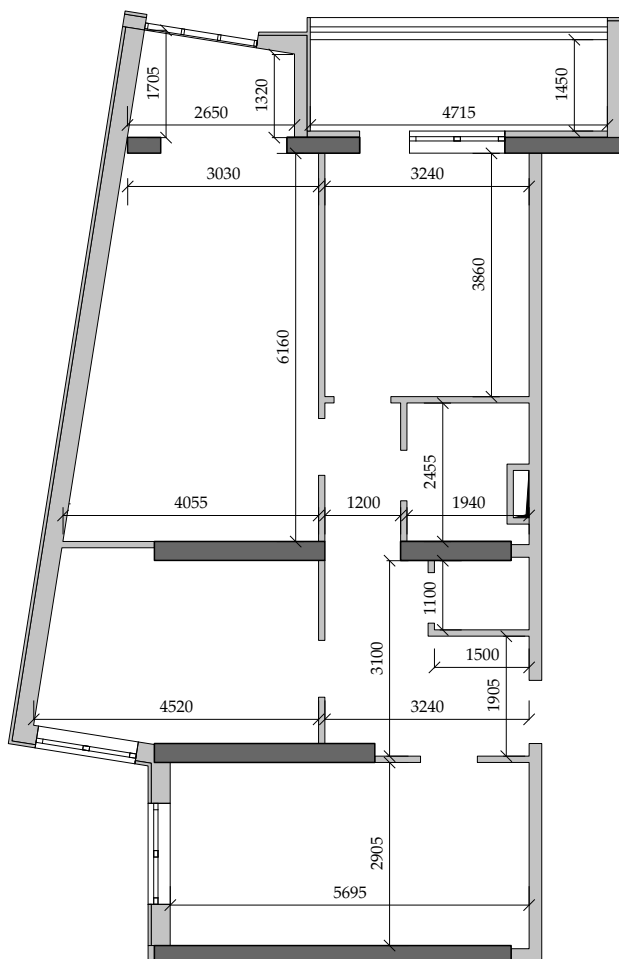

■ План квартиры. М 1:120

■ Габариты помещений. М 1:120

112 | Общая площадь, м² | 87,80
Жилая площадь, м² | 41,70

■ Экспликация помещений

Поз.	Наименование	S, м ²
1	Спальная	12,50
2	Гостиная	12,70
3	Спальная	16,50
4	Прихожая	10,90
5	Санузел	1,70
6	Ванная	3,80
7	Кухня	26,30
8	Балкон (6,80 с коэф. 0,5)	3,40
		87,80

■ Расположение квартиры на 12 этаже