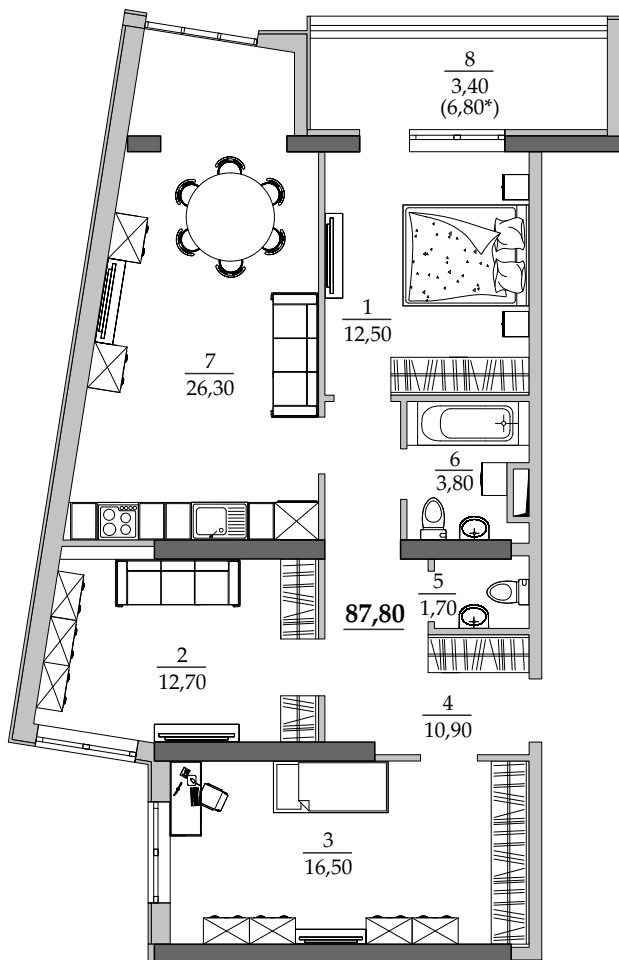

■ План квартиры. М 1:120

■ Габариты помещений. М 1:120

112 | Общая площадь, м² | 87,80
Жилая площадь, м² | 41,70

■ Экспликация помещений

Поз.	Наименование	S, м ²
1	Спальная	12,50
2	Гостиная	12,70
3	Спальная	16,50
4	Прихожая	10,90
5	Санузел	1,70
6	Ванная	3,80
7	Кухня	26,30
8	Балкон (6,80 с коэф. 0,5)	3,40
		87,80

■ Расположение квартиры на 12 этаже