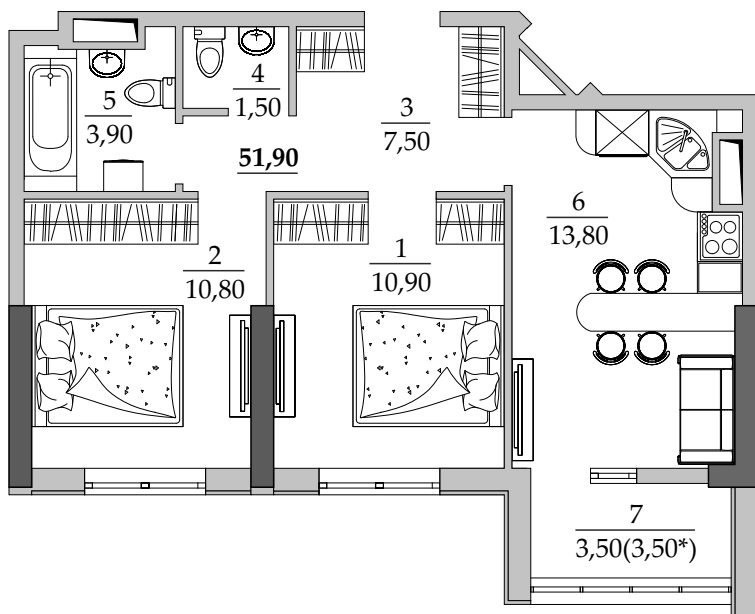

■ План квартиры. М 1:100

97 | Общая площадь, м² 51,90
Жилая площадь, м² 21,70

■ Экспликация помещений

Поз.	Наименование	S, м ²
1	Спальная	10,90
2	Спальная	10,80
3	Прихожая	7,50
4	Санузел	1,50
5	Ванная	3,90
6	Кухня	13,80
7	Лоджия остекл. (3,50 с коэф. 1,0)	3,50
		51,90

■ Габариты помещений. М 1:100

■ Расположение квартиры на 11 этаже