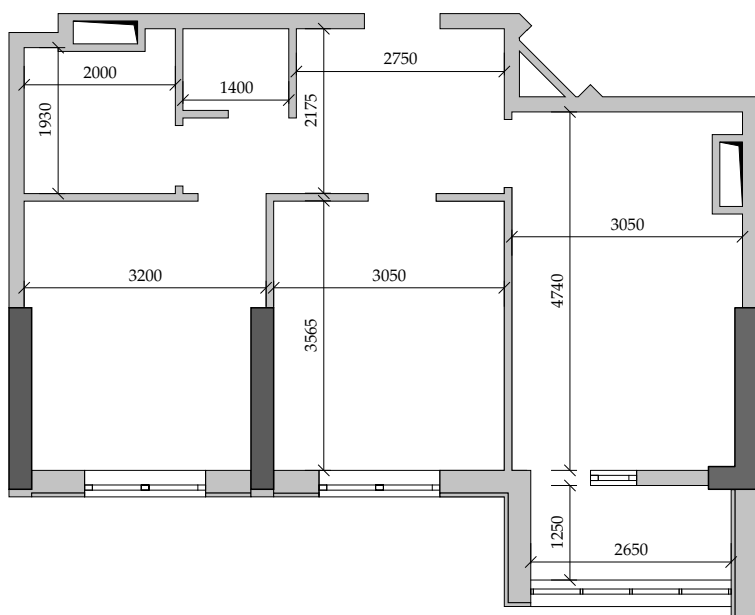

■ План квартиры. М 1:100

97 | Общая площадь, м² 51,90
Жилая площадь, м² 21,70

■ Экспликация помещений

Поз.	Наименование	S, м ²
1	Спальная	10,90
2	Спальная	10,80
3	Прихожая	7,50
4	Санузел	1,50
5	Ванная	3,90
6	Кухня	13,80
7	Лоджия остекл. (3,50 с коэф. 1,0)	3,50
		51,90

■ Габариты помещений. М 1:100

■ Расположение квартиры на 11 этаже