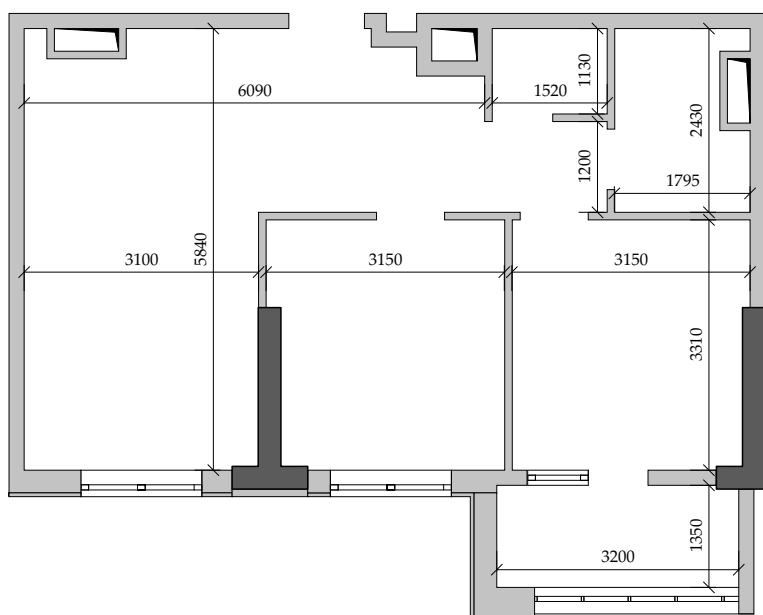

■ План квартиры. М 1:100

95 | Общая площадь, м² 56,50
Жилая площадь, м² 20,30

■ Экспликация помещений

Поз.	Наименование	S, м ²
1	Спальная	10,10
2	Спальная	10,20
3	Прихожая	7,60
4	Санузел	1,70
5	Ванная	4,00
6	Кухня	18,60
7	Лоджия остекл. (4,30 с коэф. 1,0)	4,30
		56,50

■ Габариты помещений. М 1:100

■ Расположение квартиры на 11 этаже