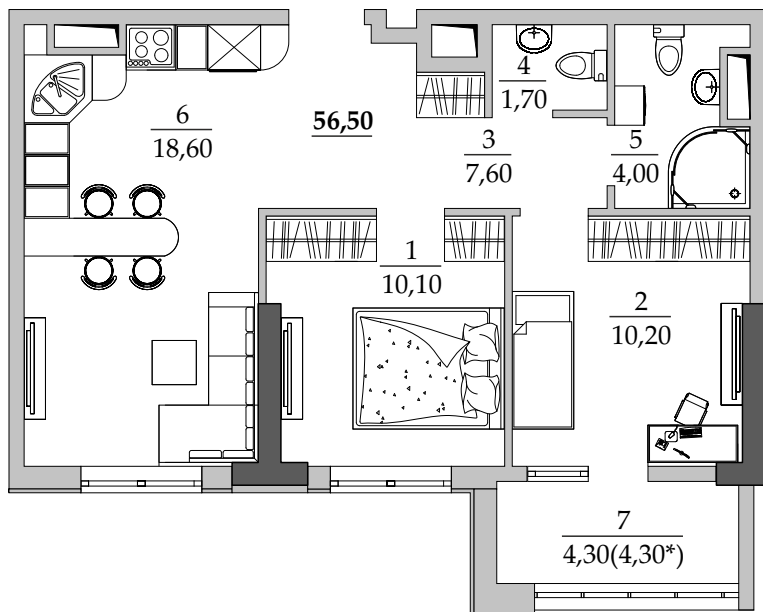

■ План квартиры. М 1:100

95 | Общая площадь, м² 56,50
Жилая площадь, м² 20,30

■ Экспликация помещений

Поз.	Наименование	S, м ²
1	Спальная	10,10
2	Спальная	10,20
3	Прихожая	7,60
4	Санузел	1,70
5	Ванная	4,00
6	Кухня	18,60
7	Лоджия остекл. (4,30 с коэф. 1,0)	4,30
		56,50

■ Габариты помещений. М 1:100

■ Расположение квартиры на 11 этаже