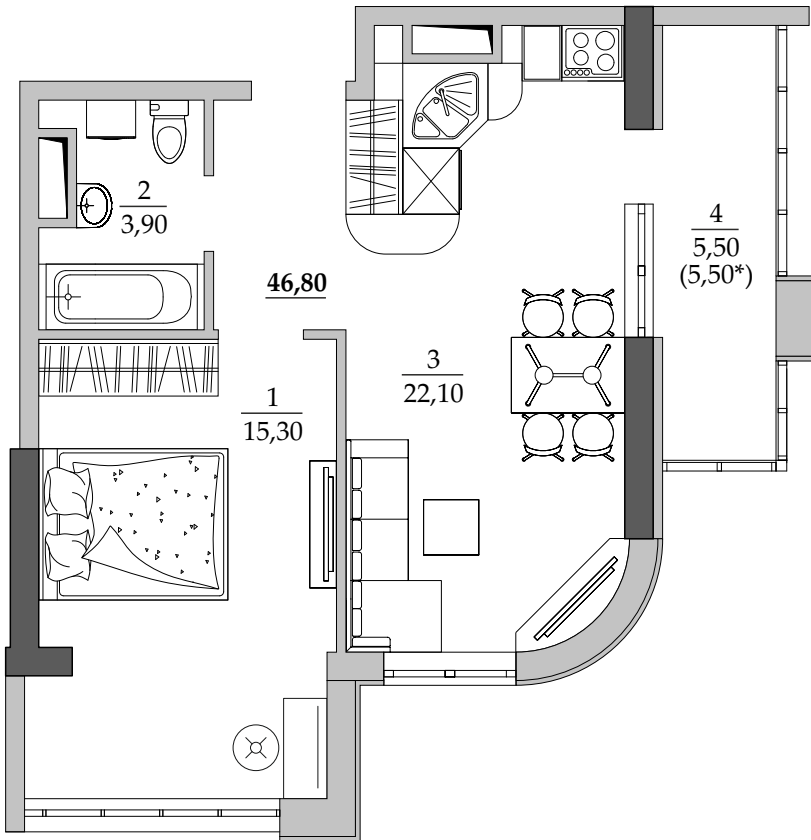

■ План квартиры. М 1:80

94 | Общая площадь, м² 46,80
Жилая площадь, м² 15,30

■ Экспликация помещений

Поз.	Наименование	S, м ²
1	Спальная	15,30
2	Ванная	3,90
3	Кухня	22,10
4	Лоджия остекл. (5,50 с коэф. 1,0)	5,50
		46,80

■ Расположение квартиры на 11 этаже

■ Габариты помещений. М 1:80