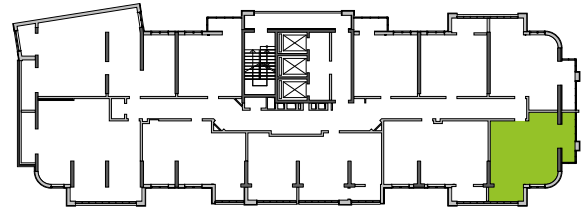

■ План квартиры. М 1:80

94 | Общая площадь, м² 46,80
Жилая площадь, м² 15,30

■ Экспликация помещений

Поз.	Наименование	S, м ²
1	Спальная	15,30
2	Ванная	3,90
3	Кухня	22,10
4	Лоджия остекл. (5,50 с коэф. 1,0)	5,50
		46,80

■ Расположение квартиры на 11 этаже

■ Габариты помещений. М 1:80