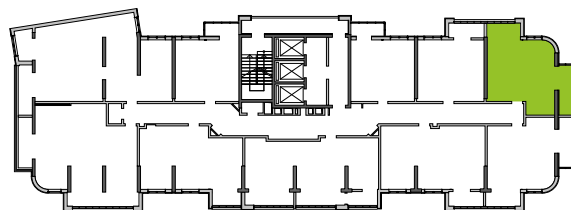

■ План квартиры. М 1:80

93 | Общая площадь, м² 46,90
Жилая площадь, м² 14,90

■ Экспликация помещений

Поз.	Наименование	S, м ²
1	Спальная	14,90
2	Ванная	4,40
3	Кухня	22,10
4	Лоджия остекл. (5,50 с коэф. 1,0)	5,50
		46,90

■ Расположение квартиры на 11 этаже

■ Габариты помещений. М 1:80