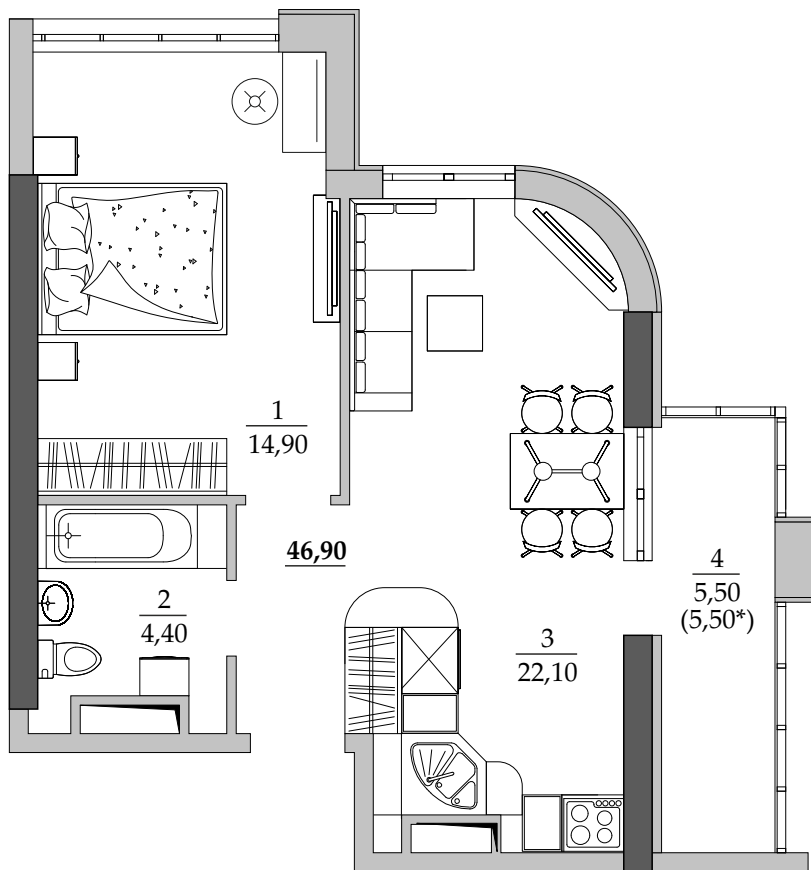

■ План квартиры. М 1:80

93 | Общая площадь, м² 46,90
Жилая площадь, м² 14,90

■ Экспликация помещений

Поз.	Наименование	S, м ²
1	Спальная	14,90
2	Ванная	4,40
3	Кухня	22,10
4	Лоджия остекл. (5,50 с коэф. 1,0)	5,50
		46,90

■ Расположение квартиры на 11 этаже

■ Габариты помещений. М 1:80