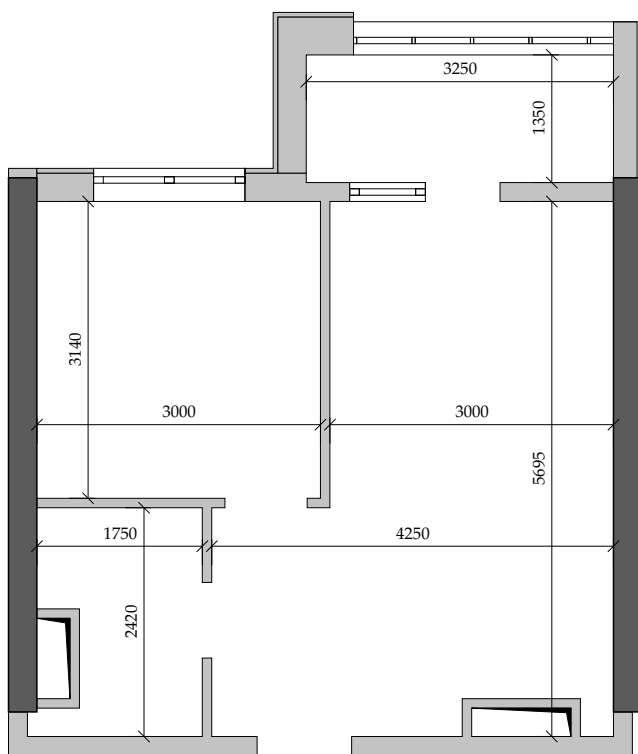

■ План квартиры. М 1:80

■ Габариты помещений. М 1:80

92 | Общая площадь, м² 37,30
Жилая площадь, м² 9,50

■ Экспликация помещений

Поз.	Наименование	S, м ²
1	Спальная	9,50
2	Ванная	3,80
3	Кухня	19,60
4	Лоджия остекл. (4,40 с коэф. 1,0)	4,40
		37,30

■ Расположение квартиры на 11 этаже