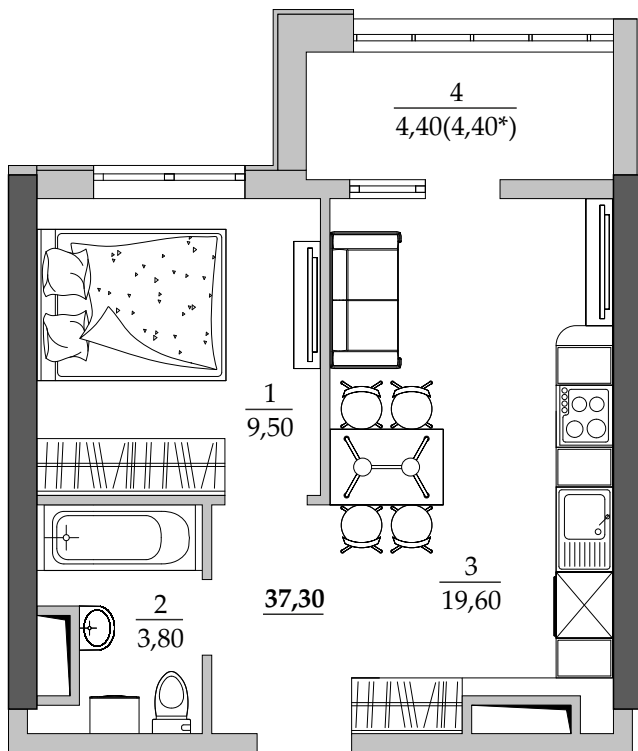

■ План квартиры. М 1:80

■ Габариты помещений. М 1:80

92 | Общая площадь, м² 37,30
Жилая площадь, м² 9,50

■ Экспликация помещений

Поз.	Наименование	S, м ²
1	Спальная	9,50
2	Ванная	3,80
3	Кухня	19,60
4	Лоджия остекл. (4,40 с коэф. 1,0)	4,40
		37,30

■ Расположение квартиры на 11 этаже