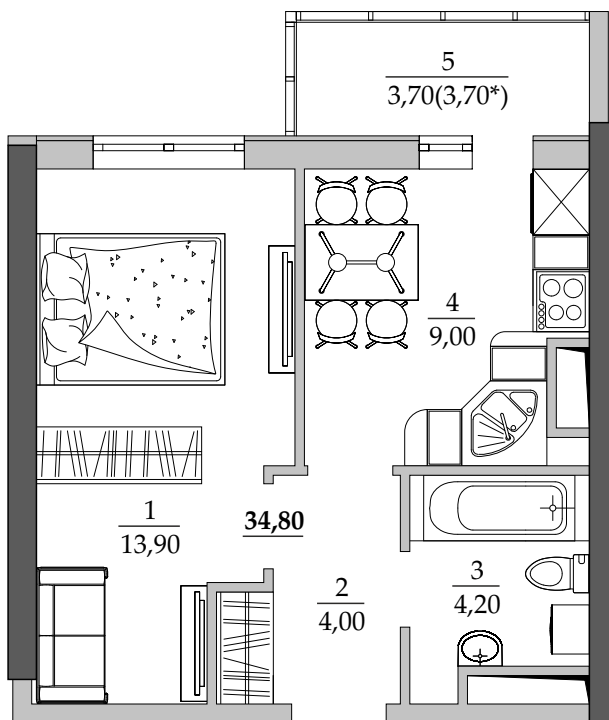

■ План квартиры. М 1:80

■ Габариты помещений. М 1:80

90 | Общая площадь, м² | 34,80
Жилая площадь, м² | 13,90

■ Экспликация помещений

Поз.	Наименование	S, м ²
1	Спальная	13,90
2	Прихожая	4,00
3	Ванная	4,20
4	Кухня	9,00
5	Лоджия остекл. (3,70 с коэф. 1,0)	3,70
		34,80

■ Расположение квартиры на 10 этаже