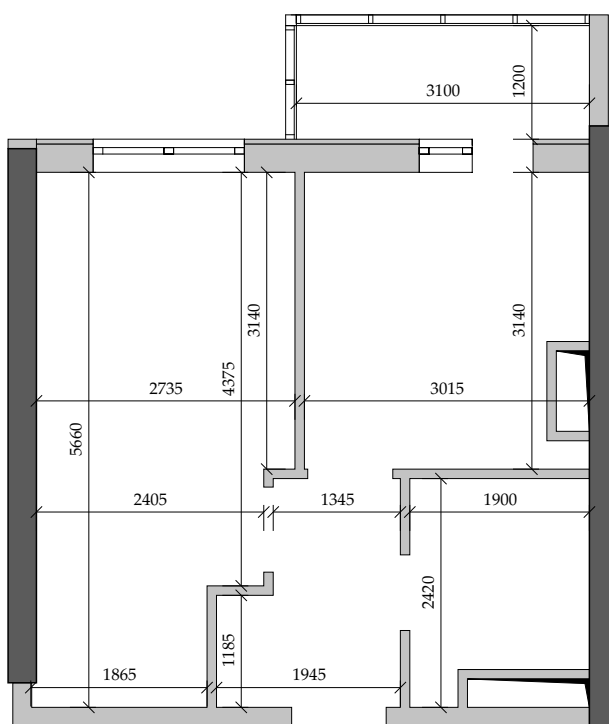

■ План квартиры. М 1:80

■ Габариты помещений. М 1:80

90 | Общая площадь, м² | 34,80
Жилая площадь, м² | 13,90

■ Экспликация помещений

Поз.	Наименование	S, м ²
1	Спальная	13,90
2	Прихожая	4,00
3	Ванная	4,20
4	Кухня	9,00
5	Лоджия остекл. (3,70 с коэф. 1,0)	3,70
		34,80

■ Расположение квартиры на 10 этаже