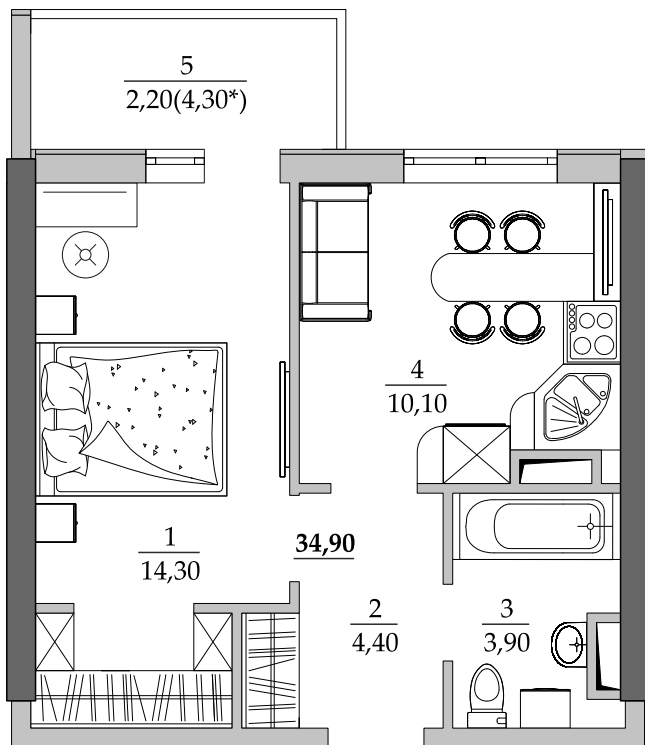

■ План квартиры. М 1:80

87 | Общая площадь, м² 34,90
Жилая площадь, м² 14,30

■ Экспликация помещений

Поз.	Наименование	S, м ²
1	Спальная	14,30
2	Прихожая	4,40
3	Ванная	3,90
4	Кухня	10,10
5	Балкон (4,30 с коэф. 0,5)	2,20
		34,90

■ Расположение квартиры на 9 этаже

■ Габариты помещений. М 1:80