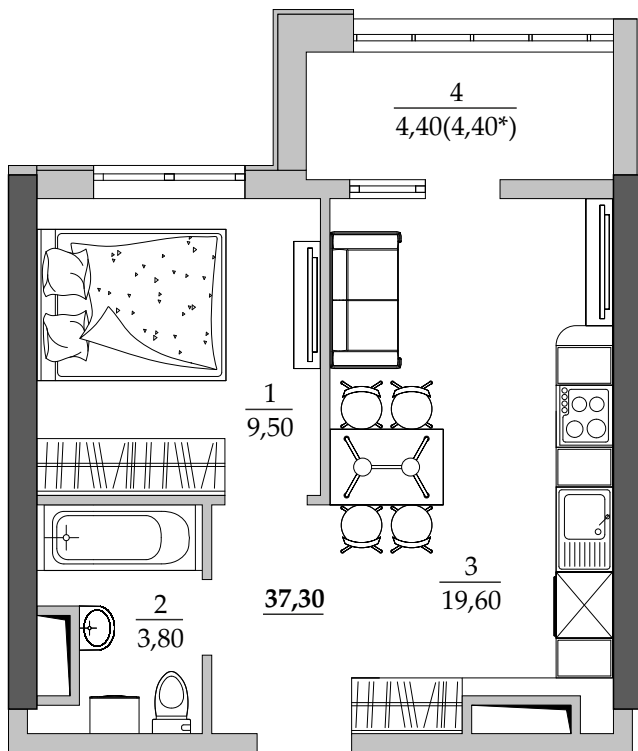

■ План квартиры. М 1:80

■ Габариты помещений. М 1:80

82 | Общая площадь, м² 37,30
Жилая площадь, м² 9,50

■ Экспликация помещений

Поз.	Наименование	S, м ²
1	Спальная	9,50
2	Ванная	3,80
3	Кухня	19,60
4	Лоджия остекл. (4,40 с коэф. 1,0)	4,40
		37,30

■ Расположение квартиры на 10 этаже