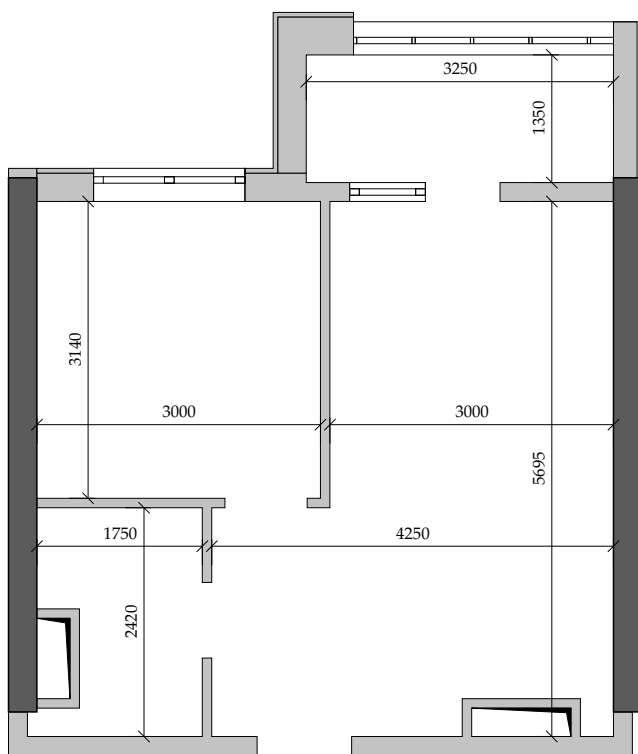

■ План квартиры. М 1:80

■ Габариты помещений. М 1:80

82 | Общая площадь, м² 37,30
Жилая площадь, м² 9,50

■ Экспликация помещений

Поз.	Наименование	S, м ²
1	Спальная	9,50
2	Ванная	3,80
3	Кухня	19,60
4	Лоджия остекл. (4,40 с коэф. 1,0)	4,40
		37,30

■ Расположение квартиры на 10 этаже