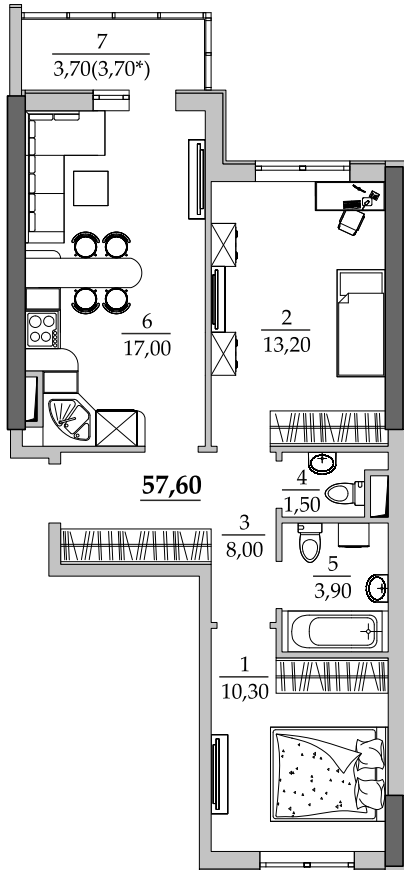

■ План квартиры. М 1:130

80 | Общая площадь, м² 57,60
Жилая площадь, м² 23,50

■ Экспликация помещений

Поз.	Наименование	S, м ²
1	Спальная	10,30
2	Спальная	13,20
3	Прихожая	8,00
4	Санузел	1,50
5	Ванная	3,90
6	Кухня	17,00
7	Лоджия остекл. (3,70 с коэф. 1,0)	3,70
		57,60

■ Расположение квартиры на 9 этаже

■ Габариты помещений. М 1:130