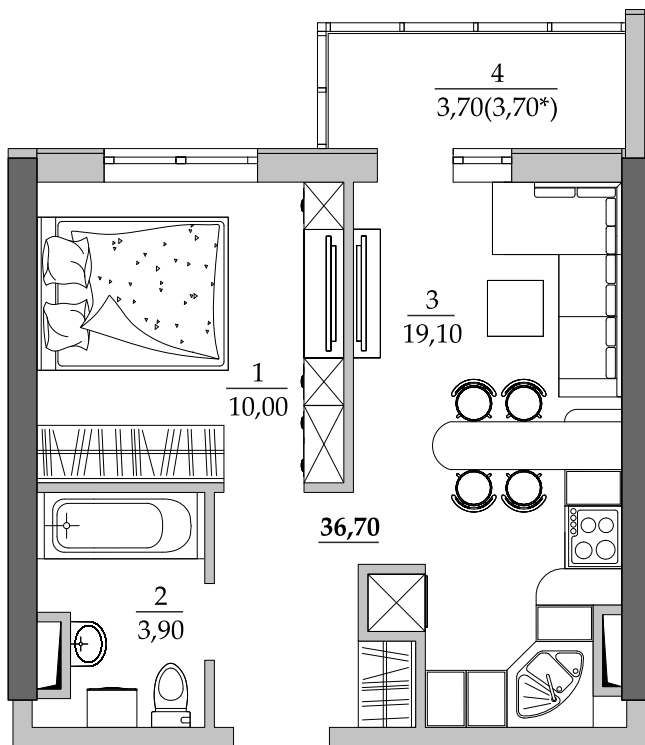

■ План квартиры. М 1:80

79 | Общая площадь, м² 36,70
Жилая площадь, м² 10,00

■ Экспликация помещений

Поз.	Наименование	S, м ²
1	Спальная	10,00
2	Ванная	3,90
3	Кухня	19,20
4	Лоджия остекл. (3,70 с коэф. 1,0)	3,70
		36,70

■ Расположение квартиры на 9 этаже

■ Габариты помещений. М 1:80