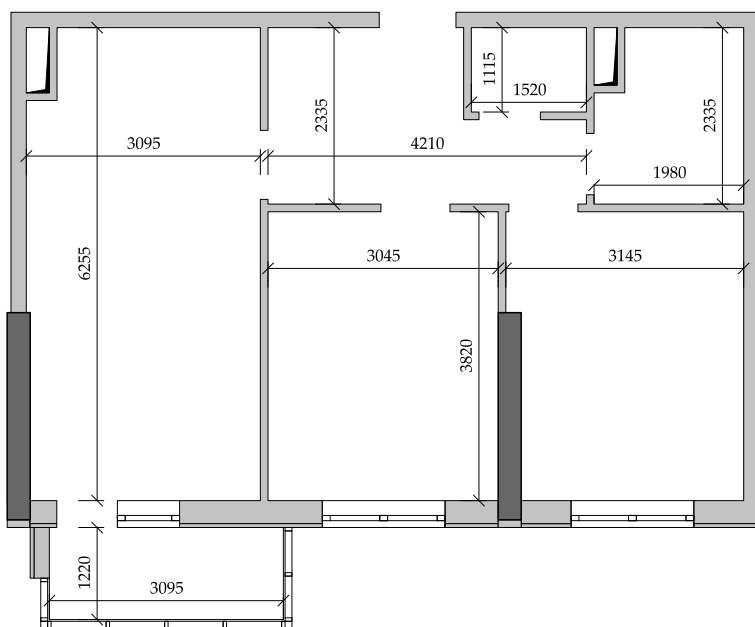

■ План квартиры. М 1:100

74 | Общая площадь, м² 57,40
Жилая площадь, м² 22,80

■ Экспликация помещений

Поз.	Наименование	S, м ²
1	Спальная	11,20
2	Спальная	11,60
3	Прихожая	7,60
4	Санузел	1,60
5	Ванная	4,10
6	Кухня	18,30
7	Лоджия остекл. (3,70 с коэф. 0,8)	3,00
		57,40

■ Габариты помещений. М 1:100

■ Расположение квартиры на 8 этаже