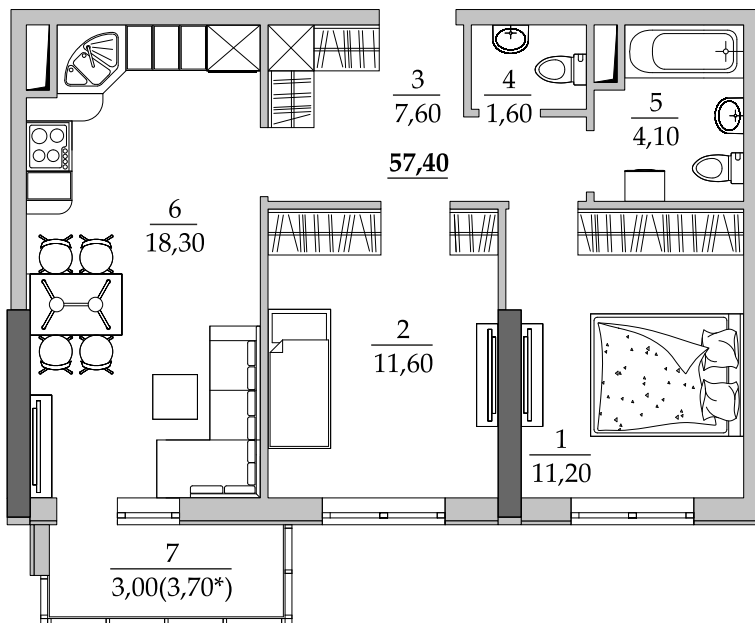

■ План квартиры. М 1:100

74 | Общая площадь, м² 57,40
Жилая площадь, м² 22,80

■ Экспликация помещений

Поз.	Наименование	S, м ²
1	Спальная	11,20
2	Спальная	11,60
3	Прихожая	7,60
4	Санузел	1,60
5	Ванная	4,10
6	Кухня	18,30
7	Лоджия остекл. (3,70 с коэф. 0,8)	3,00
		57,40

■ Габариты помещений. М 1:100

■ Расположение квартиры на 8 этаже