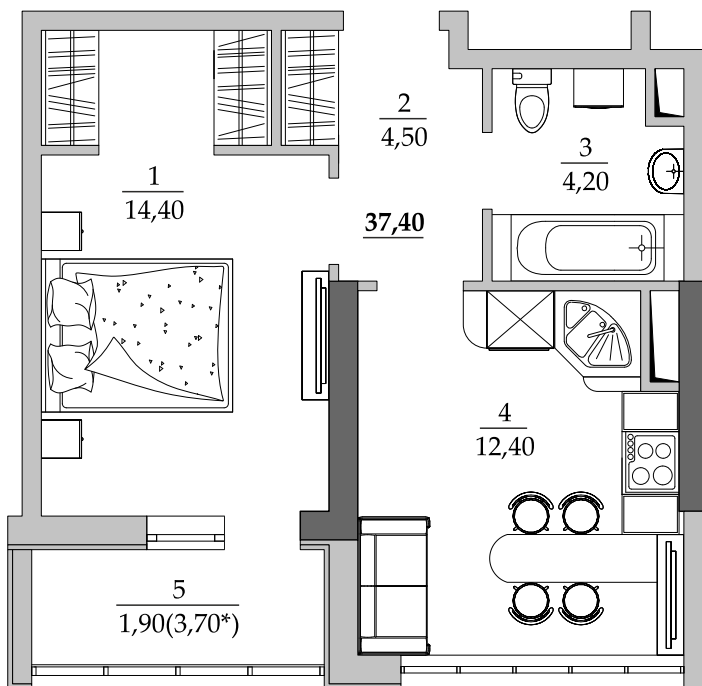

■ План квартиры. М 1:80

7	Общая площадь, м ²	37,40
	Жилая площадь, м ²	14,40

■ Экспликация помещений

Поз.	Наименование	S, м ²
1	Спальная	14,40
2	Прихожая	4,50
3	Ванная	4,20
4	Кухня	12,40
5	Балкон (3,70 с коэф. 0,5)	1,90
		37,40

■ Габариты помещений. М 1:80

■ Расположение квартиры на 2 этаже