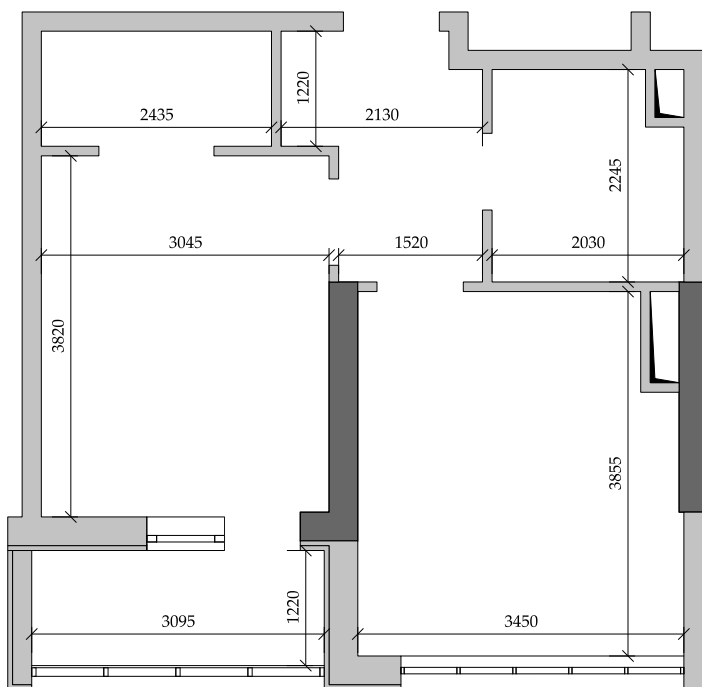

■ План квартиры. М 1:80

7	Общая площадь, м ²	37,40
	Жилая площадь, м ²	14,40

■ Экспликация помещений

Поз.	Наименование	S, м ²
1	Спальная	14,40
2	Прихожая	4,50
3	Ванная	4,20
4	Кухня	12,40
5	Балкон (3,70 с коэф. 0,5)	1,90
		37,40

■ Габариты помещений. М 1:80

■ Расположение квартиры на 2 этаже