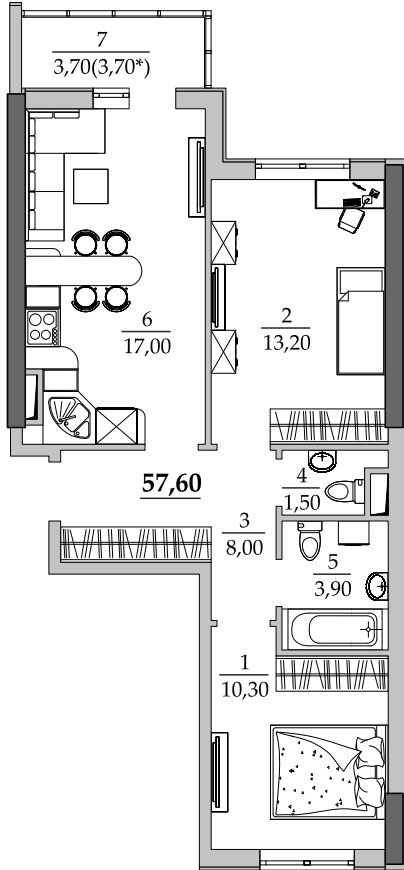

■ План квартиры. М 1:130

69 | Общая площадь, м² 57,60
Жилая площадь, м² 23,50

■ Экспликация помещений

Поз.	Наименование	S, м ²
1	Спальная	10,30
2	Спальная	13,20
3	Прихожая	8,00
4	Санузел	1,50
5	Ванная	3,90
6	Кухня	17,00
7	Лоджия остекл. (3,70 с коэф. 1,0)	3,70
		57,60

■ Расположение квартиры на 8 этаже

■ Габариты помещений. М 1:130