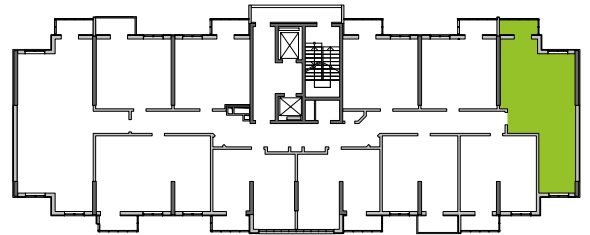

■ План квартиры. М 1:130

69 | Общая площадь, м² 57,60
Жилая площадь, м² 23,50

■ Экспликация помещений

Поз.	Наименование	S, м ²
1	Спальная	10,30
2	Спальная	13,20
3	Прихожая	8,00
4	Санузел	1,50
5	Ванная	3,90
6	Кухня	17,00
7	Лоджия остекл. (3,70 с коэф. 1,0)	3,70
		57,60

■ Расположение квартиры на 8 этаже

■ Габариты помещений. М 1:130