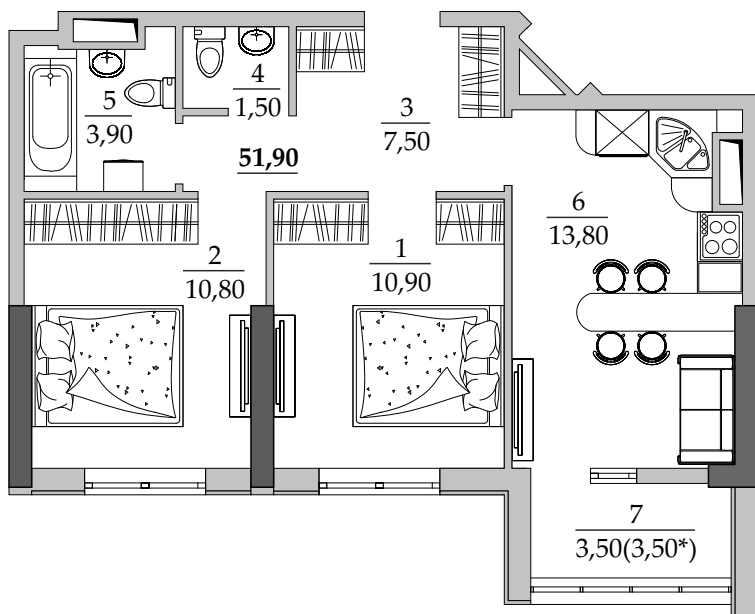

■ План квартиры. М 1:100

67 | Общая площадь, м² 51,90
Жилая площадь, м² 21,70

■ Экспликация помещений

Поз.	Наименование	S, м ²
1	Спальная	10,90
2	Спальная	10,80
3	Прихожая	7,50
4	Санузел	1,50
5	Ванная	3,90
6	Кухня	13,80
7	Лоджия остекл. (3,50 с коэф. 1,0)	3,50
		51,90

■ Габариты помещений. М 1:100

■ Расположение квартиры на 8 этаже