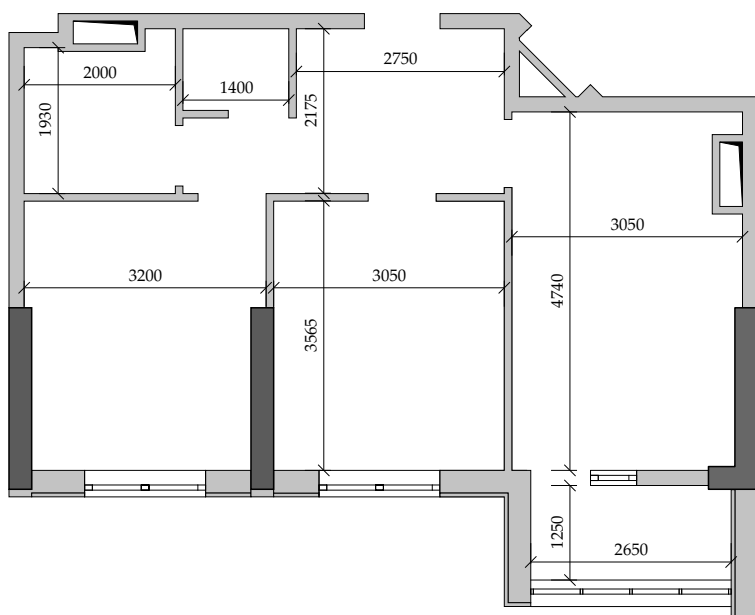

■ План квартиры. М 1:100

67 | Общая площадь, м² 51,90
Жилая площадь, м² 21,70

■ Экспликация помещений

Поз.	Наименование	S, м ²
1	Спальная	10,90
2	Спальная	10,80
3	Прихожая	7,50
4	Санузел	1,50
5	Ванная	3,90
6	Кухня	13,80
7	Лоджия остекл. (3,50 с коэф. 1,0)	3,50
		51,90

■ Габариты помещений. М 1:100

■ Расположение квартиры на 8 этаже