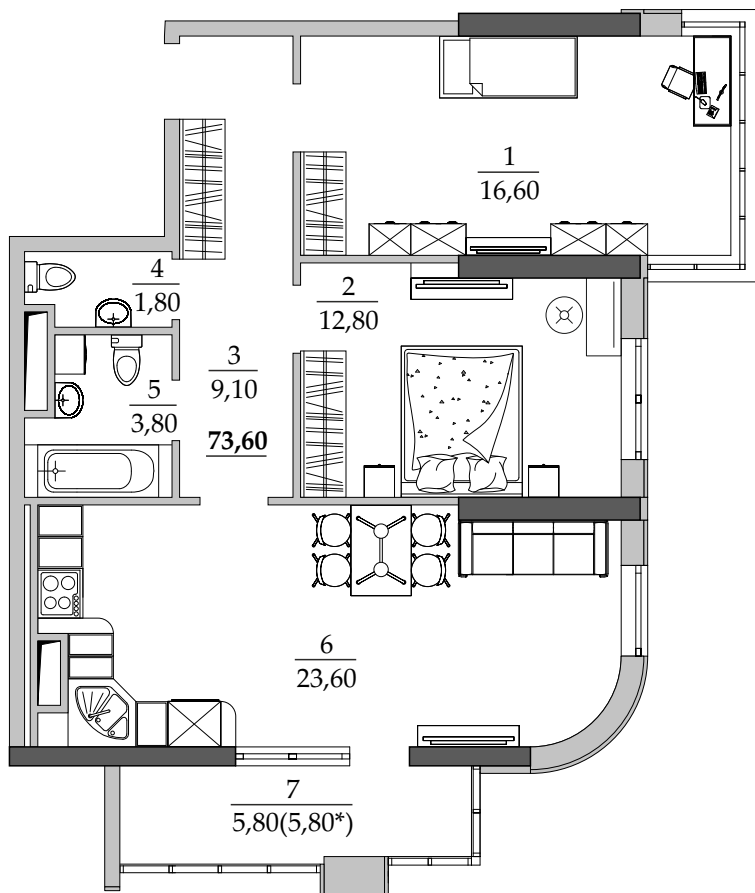

■ План квартиры. М 1:100

■ Габариты помещений. М 1:100

48 | Общая площадь, м² 73,60
Жилая площадь, м² 29,40

■ Экспликация помещений

Поз.	Наименование	S, м ²
1	Спальная	16,60
2	Спальная	12,80
3	Прихожая	9,10
4	Санузел	1,80
5	Ванная	3,80
6	Кухня	23,60
7	Лоджия остекл. (5,80 с коэф. 1,0)	5,80
		73,60

■ Расположение квартиры на 6 этаже