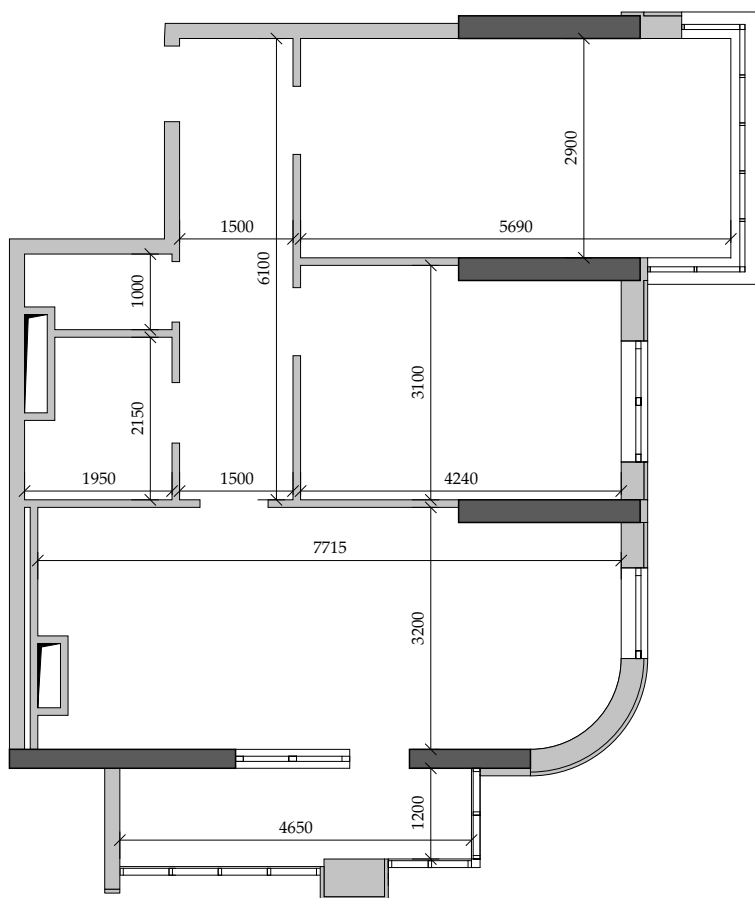

■ План квартиры. М 1:100

■ Габариты помещений. М 1:100

48 | Общая площадь, м² 73,60
Жилая площадь, м² 29,40

■ Экспликация помещений

Поз.	Наименование	S, м ²
1	Спальная	16,60
2	Спальная	12,80
3	Прихожая	9,10
4	Санузел	1,80
5	Ванная	3,80
6	Кухня	23,60
7	Лоджия остекл. (5,80 с коэф. 1,0)	5,80
		73,60

■ Расположение квартиры на 6 этаже