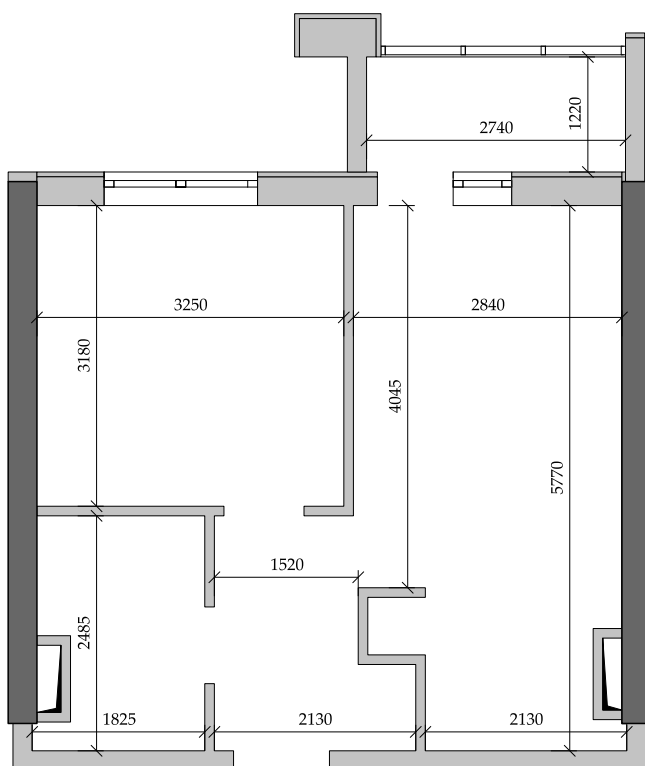

■ План квартиры. М 1:80

■ Габариты помещений. М 1:80

46 | Общая площадь, м² | 36,20
Жилая площадь, м² | 10,00

■ Экспликация помещений

Поз.	Наименование	S, м ²
1	Спальная	10,00
2	Ванная	3,90
3	Кухня	19,20
4	Лоджия остекл. (3,20 с коэф. 1,0)	3,20
		36,20

■ Расположение квартиры на 6 этаже