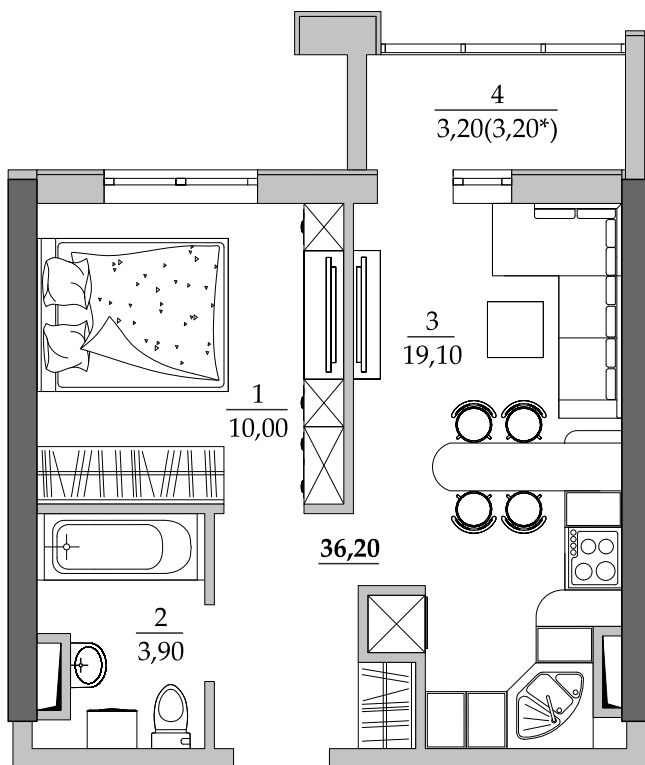

■ План квартиры. М 1:80

■ Габариты помещений. М 1:80

46 | Общая площадь, м² | 36,20
Жилая площадь, м² | 10,00

■ Экспликация помещений

Поз.	Наименование	S, м ²
1	Спальная	10,00
2	Ванная	3,90
3	Кухня	19,20
4	Лоджия остекл. (3,20 с коэф. 1,0)	3,20
		36,20

■ Расположение квартиры на 6 этаже