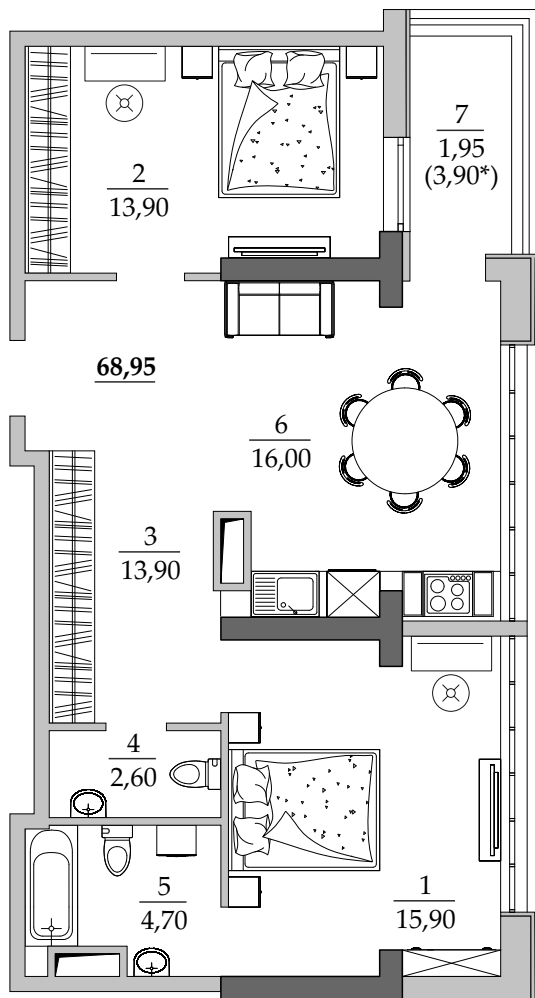

■ План квартиры. М 1:100

46 | Общая площадь, м² 68,95
Жилая площадь, м² 29,80

■ Экспликация помещений

Поз.	Наименование	S, м ²
1	Спальная	15,90
2	Спальная	13,90
3	Прихожая	13,90
4	Санузел	2,60
5	Ванная	4,70
6	Кухня	16,00
7	Балкон (3,90 с коэф. 0,5)	1,95
		68,95

■ Расположение квартиры на 6 этаже

■ Габариты помещений. М 1:100