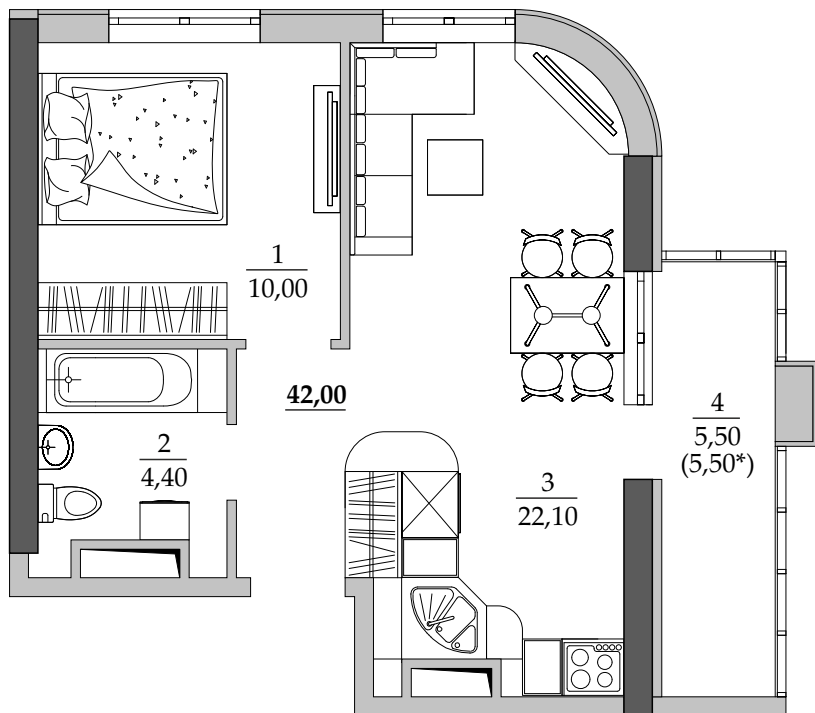

■ План квартиры. М 1:80

43 | Общая площадь, м² 42,00
Жилая площадь, м² 10,00

■ Экспликация помещений

Поз.	Наименование	S, м ²
1	Спальная	10,00
2	Ванная	4,40
3	Кухня	22,10
4	Лоджия остекл. (5,50 с коэф. 1,0)	5,50
		42,00

■ Расположение квартиры на 6 этаже

■ Габариты помещений. М 1:80