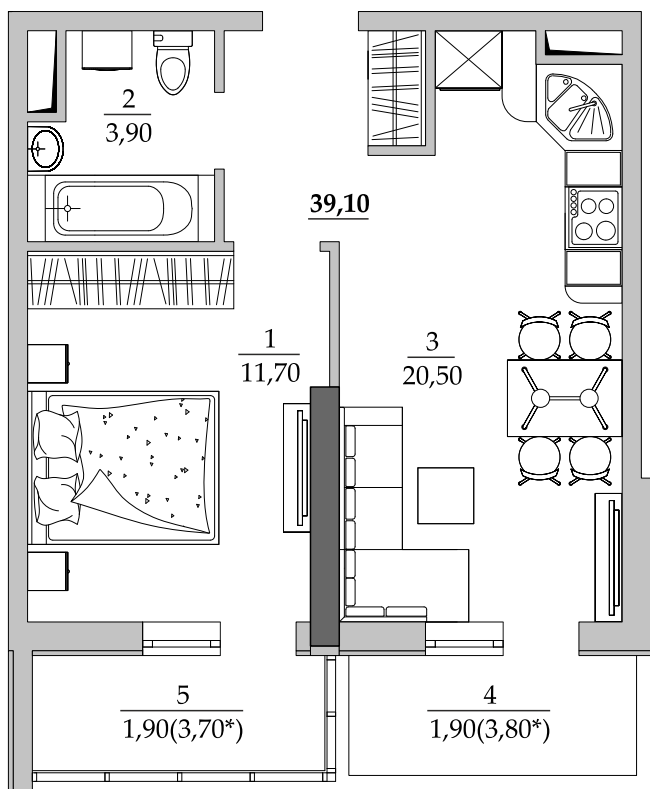

■ План квартиры. М 1:80

4	Общая площадь, м ²	39,10
	Жилая площадь, м ²	11,70

■ Экспликация помещений

Поз.	Наименование	S, м ²
1	Спальная	11,70
2	Ванная	3,90
3	Кухня	20,50
4	Балкон (3,80 с коэф. 0,5)	1,90
5	Балкон (3,70 с коэф. 0,5)	1,90
		39,10

■ Расположение квартиры на 2 этаже

■ Габариты помещений. М 1:80