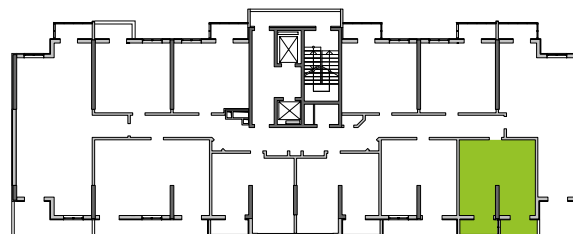

■ План квартиры. М 1:80

4	Общая площадь, м ²	39,10
	Жилая площадь, м ²	11,70

■ Экспликация помещений

Поз.	Наименование	S, м ²
1	Спальная	11,70
2	Ванная	3,90
3	Кухня	20,50
4	Балкон (3,80 с коэф. 0,5)	1,90
5	Балкон (3,70 с коэф. 0,5)	1,90
		39,10

■ Расположение квартиры на 2 этаже

■ Габариты помещений. М 1:80