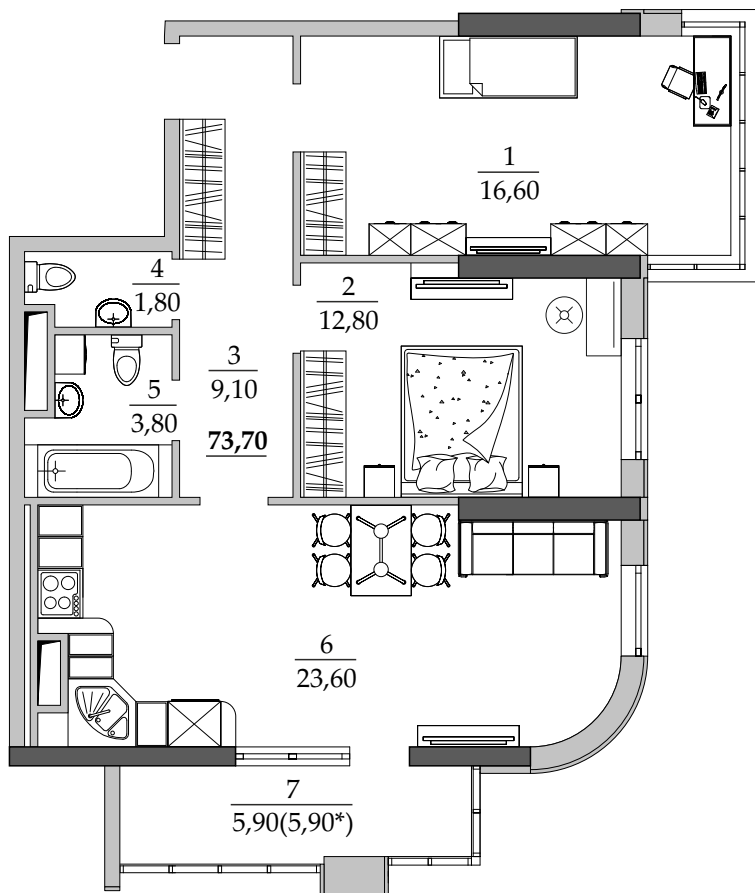

■ План квартиры. М 1:100

■ Габариты помещений. М 1:100

38 | Общая площадь, м² 73,70
Жилая площадь, м² 29,40

■ Экспликация помещений

Поз.	Наименование	S, м ²
1	Спальная	16,60
2	Спальная	12,80
3	Прихожая	9,10
4	Санузел	1,80
5	Ванная	3,80
6	Кухня	23,60
7	Лоджия остекл. (5,90 с коэф. 1,0)	5,90
		73,70

■ Расположение квартиры на 5 этаже