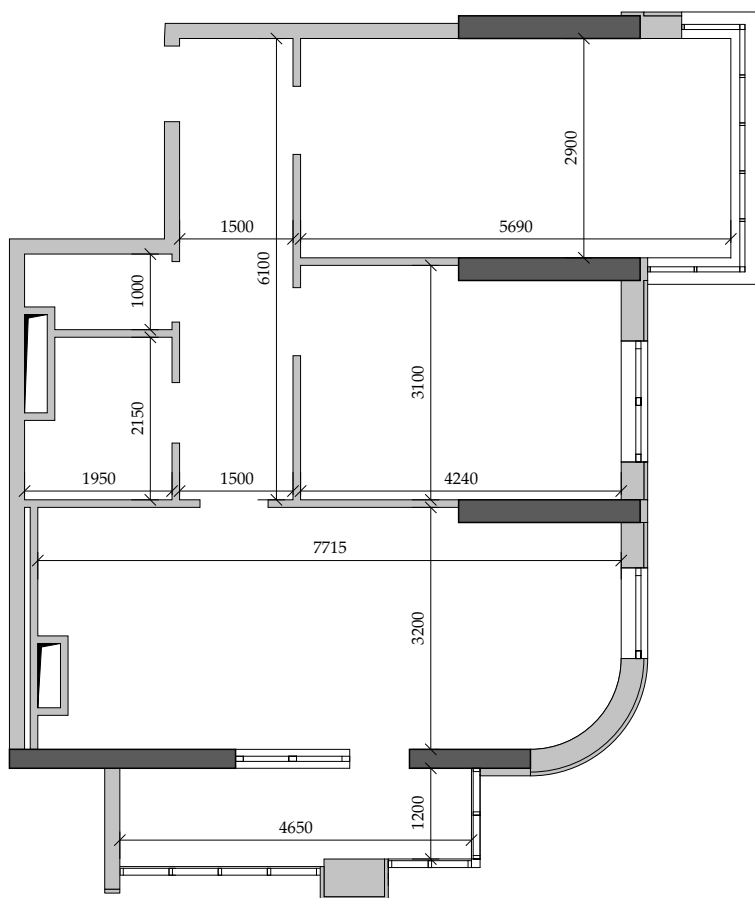

■ План квартиры. М 1:100

■ Габариты помещений. М 1:100

38 | Общая площадь, м² 73,70
Жилая площадь, м² 29,40

■ Экспликация помещений

Поз.	Наименование	S, м ²
1	Спальная	16,60
2	Спальная	12,80
3	Прихожая	9,10
4	Санузел	1,80
5	Ванная	3,80
6	Кухня	23,60
7	Лоджия остекл. (5,90 с коэф. 1,0)	5,90
		73,70

■ Расположение квартиры на 5 этаже