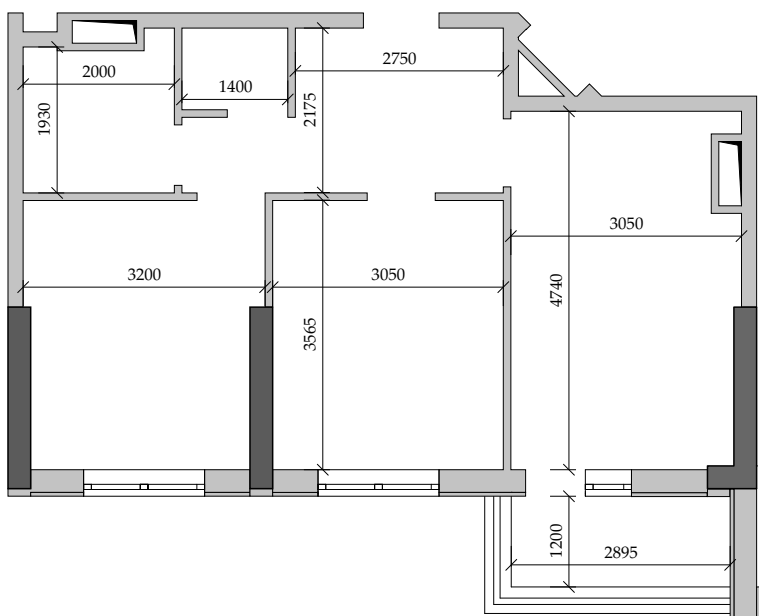

■ План квартиры. М 1:100

37 | Общая площадь, м² 50,05
Жилая площадь, м² 21,70

■ Экспликация помещений

Поз.	Наименование	S, м ²
1	Спальная	10,90
2	Спальная	10,80
3	Прихожая	7,50
4	Санузел	1,50
5	Ванная	3,90
6	Кухня	13,80
7	Балкон (3,30 с коэф. 0,5)	1,65
		50,05

■ Габариты помещений. М 1:100

■ Расположение квартиры на 5 этаже