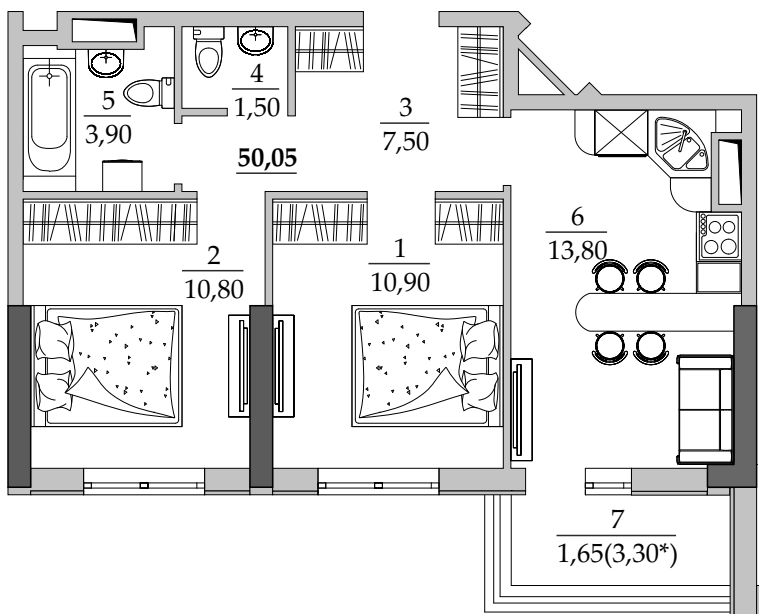

■ План квартиры. М 1:100

37 | Общая площадь, м² 50,05
Жилая площадь, м² 21,70

■ Экспликация помещений

Поз.	Наименование	S, м ²
1	Спальная	10,90
2	Спальная	10,80
3	Прихожая	7,50
4	Санузел	1,50
5	Ванная	3,90
6	Кухня	13,80
7	Балкон (3,30 с коэф. 0,5)	1,65
		50,05

■ Габариты помещений. М 1:100

■ Расположение квартиры на 5 этаже