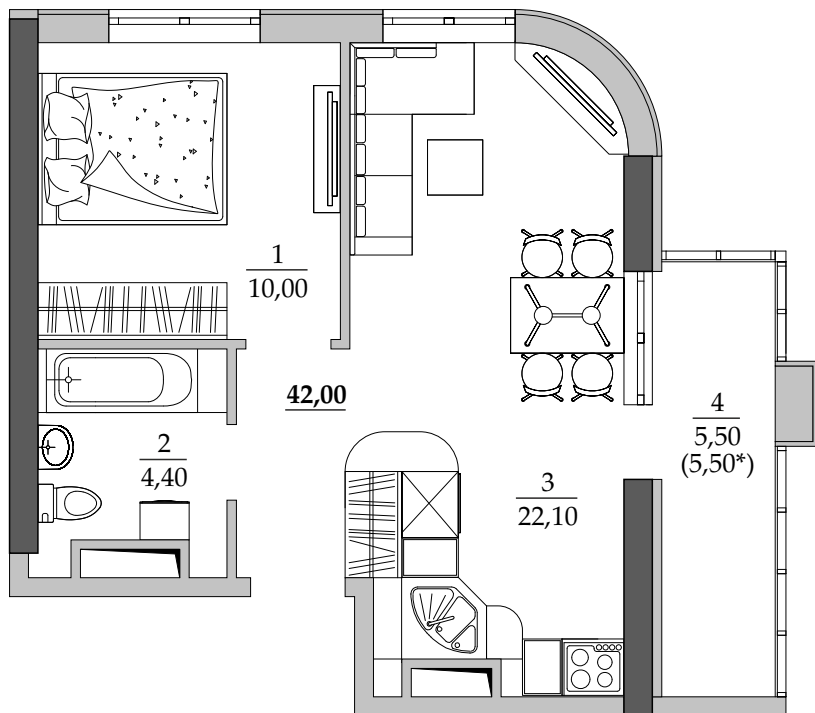

■ План квартиры. М 1:80

33 | Общая площадь, м² 42,00
Жилая площадь, м² 10,00

■ Экспликация помещений

Поз.	Наименование	S, м ²
1	Спальная	10,00
2	Ванная	4,40
3	Кухня	22,10
4	Лоджия остекл. (5,50 с коэф. 1,0)	5,50
		42,00

■ Расположение квартиры на 5 этаже

■ Габариты помещений. М 1:80