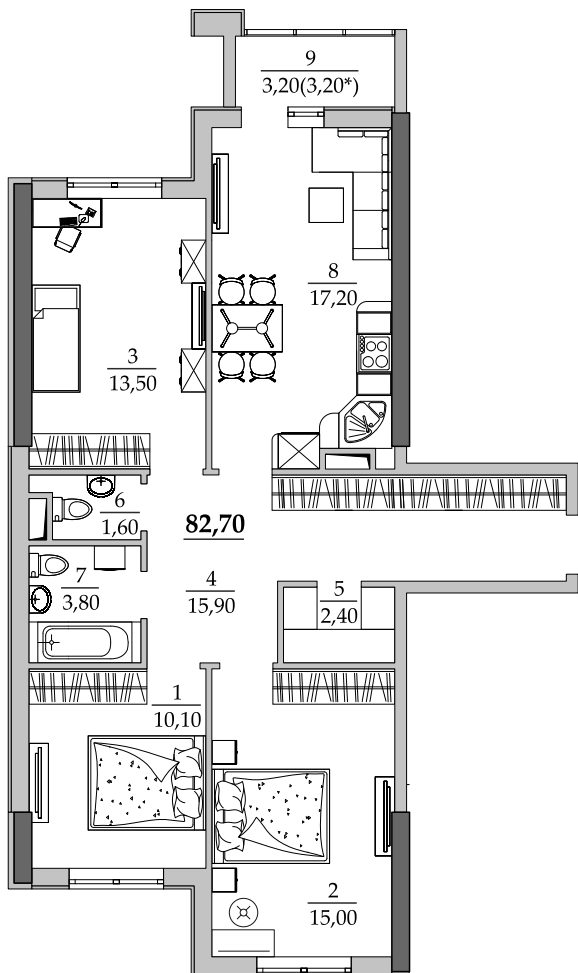

■ План квартиры. М 1:130

31 | Общая площадь, м² 82,70
Жилая площадь, м² 38,60

■ Экспликация помещений

Поз.	Наименование	S, м ²
1	Спальная	10,10
2	Спальная	15,00
3	Спальная	13,50
4	Прихожая	15,90
5	Гардеробная	2,40
6	Санузел	1,60
7	Ванная	3,80
8	Кухня	17,20
9	Лоджия остекл. (3,20 с коэф. 1,0)	3,20
		82,70

■ Расположение квартиры на 4 этаже

■ Габариты помещений. М 1:130