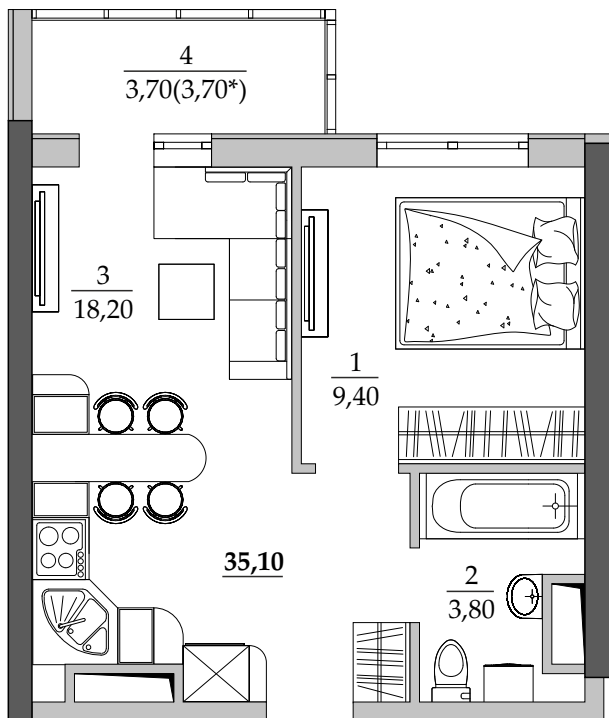

■ План квартиры. М 1:80

31 | Общая площадь, м² 35,10
Жилая площадь, м² 9,40

■ Экспликация помещений

Поз.	Наименование	S, м ²
1	Спальная	9,40
2	Ванная	3,80
3	Кухня	18,20
4	Лоджия остекл. (3,70 с коэф. 1,0)	3,70
		35,10

■ Расположение квартиры на 5 этаже

■ Габариты помещений. М 1:80