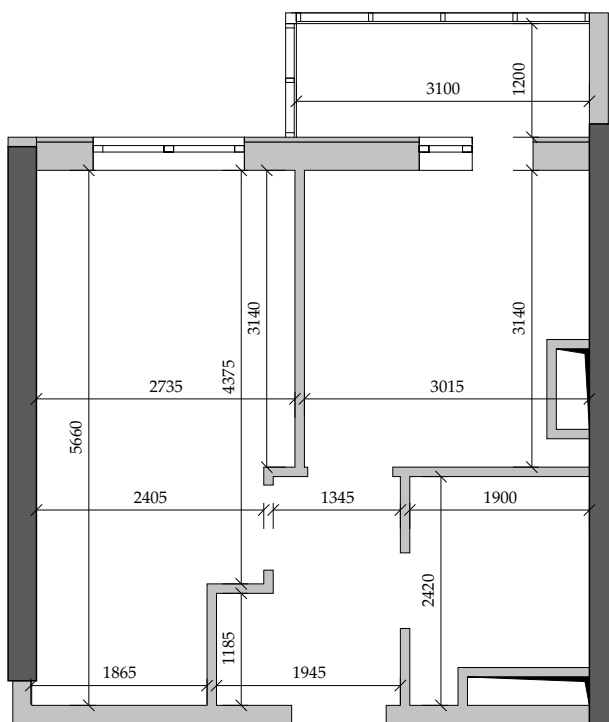

■ План квартиры. М 1:80

■ Габариты помещений. М 1:80

30 | Общая площадь, м² 35,10
Жилая площадь, м² 13,90

■ Экспликация помещений

Поз.	Наименование	S, м ²
1	Спальная	13,90
2	Прихожая	4,00
3	Ванная	4,50
4	Кухня	9,00
5	Лоджия остекл. (3,70 с коэф. 1,0)	3,70
		35,10

■ Расположение квартиры на 4 этаже