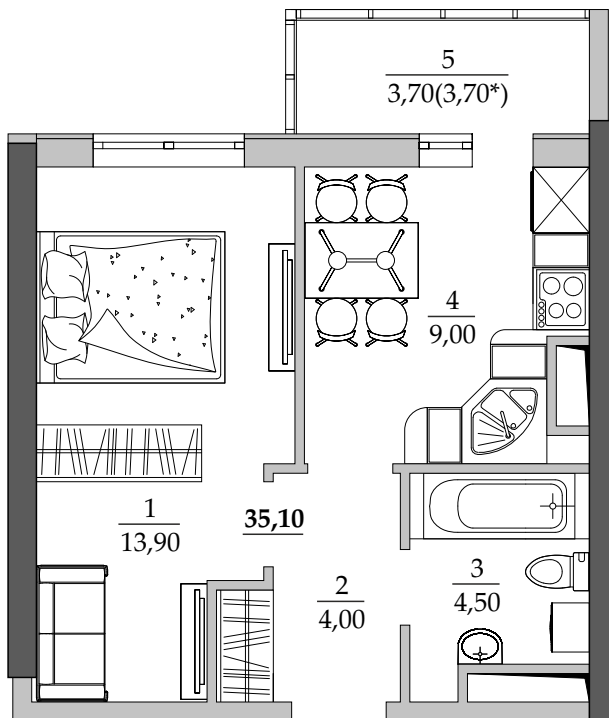

■ План квартиры. М 1:80

■ Габариты помещений. М 1:80

30 | Общая площадь, м² 35,10
Жилая площадь, м² 13,90

■ Экспликация помещений

Поз.	Наименование	S, м ²
1	Спальная	13,90
2	Прихожая	4,00
3	Ванная	4,50
4	Кухня	9,00
5	Лоджия остекл. (3,70 с коэф. 1,0)	3,70
		35,10

■ Расположение квартиры на 4 этаже