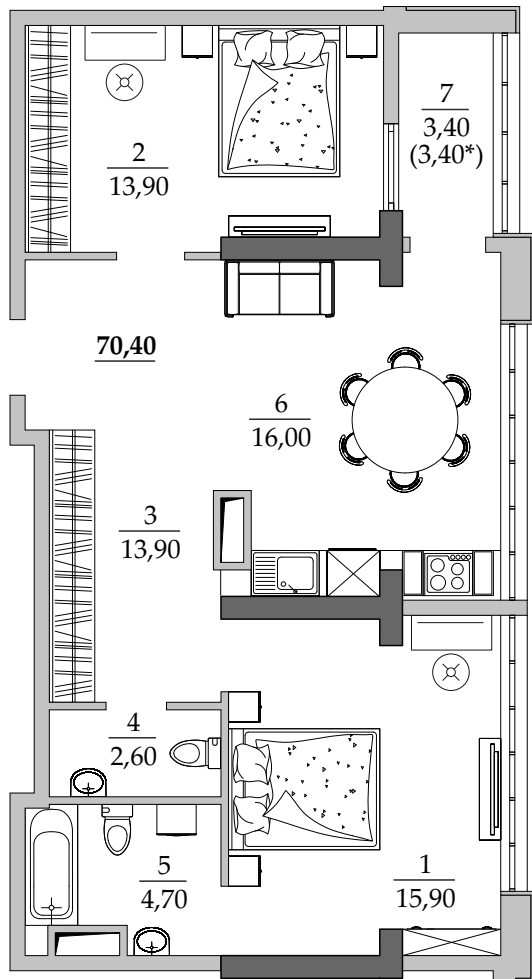

■ План квартиры. М 1:100

26 | Общая площадь, м² 70,40
Жилая площадь, м² 29,80

■ Экспликация помещений

Поз.	Наименование	S, м ²
1	Спальная	15,90
2	Спальная	13,90
3	Прихожая	13,90
4	Санузел	2,60
5	Ванная	4,70
6	Кухня	16,00
7	Лоджия остекл. (3,40 с коэф. 1,0)	3,40
		70,40

■ Расположение квартиры на 4 этаже

■ Габариты помещений. М 1:100