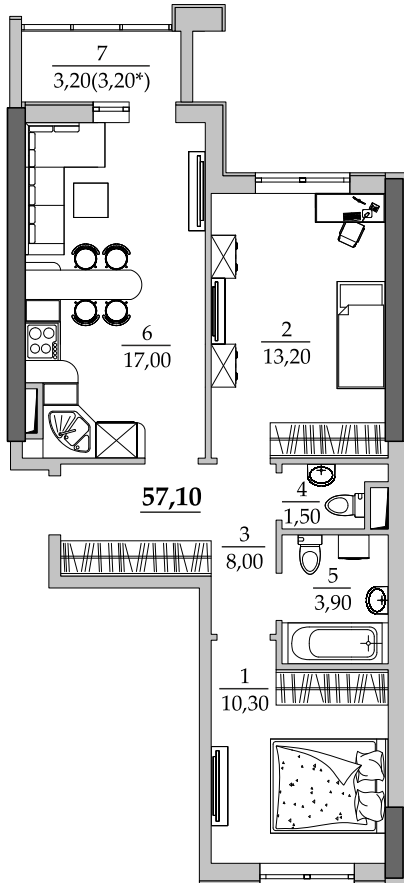

■ План квартиры. М 1:130

25 | Общая площадь, м² | 57,10
 | Жилая площадь, м² | 23,50

■ Экспликация помещений

Поз.	Наименование	S, м ²
1	Спальная	10,30
2	Спальная	13,20
3	Прихожая	8,00
4	Санузел	1,50
5	Ванная	3,90
6	Кухня	17,00
7	Лоджия остекл. (3,20 с коэф. 1,0)	3,20
		57,10

■ Расположение квартиры на 4 этаже

■ Габариты помещений. М 1:130