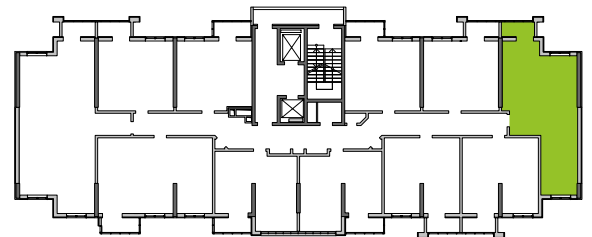

■ План квартиры. М 1:130

25 | Общая площадь, м² | 57,10
 | Жилая площадь, м² | 23,50

■ Экспликация помещений

Поз.	Наименование	S, м ²
1	Спальная	10,30
2	Спальная	13,20
3	Прихожая	8,00
4	Санузел	1,50
5	Ванная	3,90
6	Кухня	17,00
7	Лоджия остекл. (3,20 с коэф. 1,0)	3,20
		57,10

■ Расположение квартиры на 4 этаже

■ Габариты помещений. М 1:130